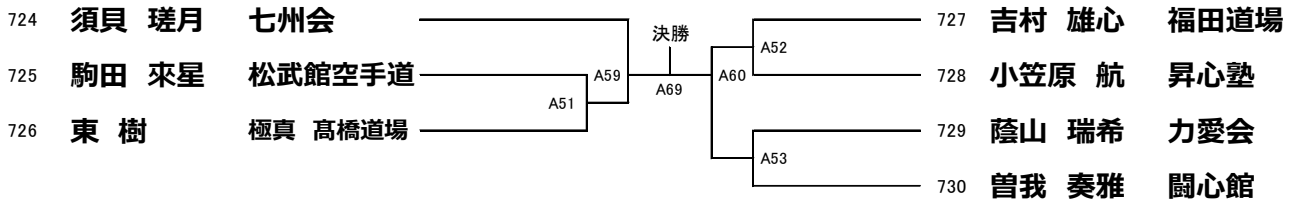

95 【選抜】 中学2年生 男子の部 重量:55kg以上 **本戦:1分30秒 延長:1分 (7名) Aコート**