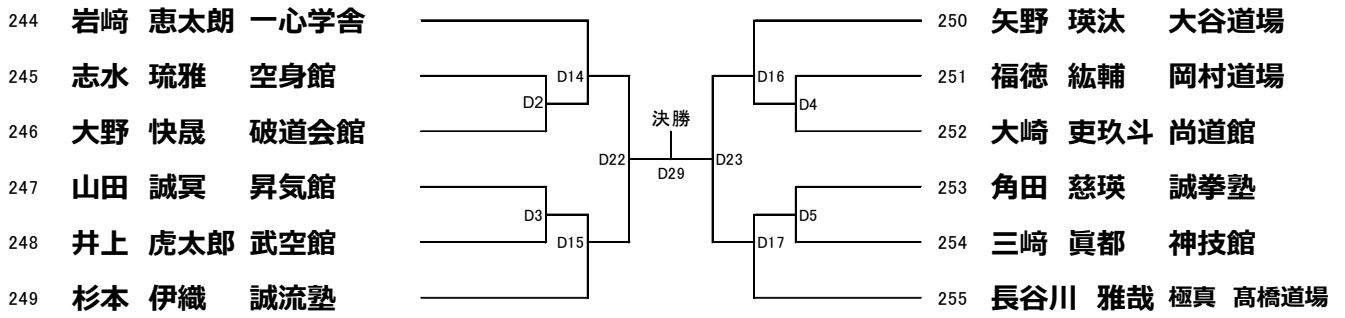

優勝	2位	3位	3位

45 【初級】 小学5年生 女子の部 軽量:35kg未満 **本戦:1分30秒 延長:1分 (3名) Cコート**

優勝

46 【初級】 小学5年生 女子の部 重量:35kg以上 **本戦:1分30秒 延長:1分 (3名) Bコート**

優勝

47 【初級】 小学6年生 男子の部 軽量:40kg未満 本戦:1分30秒 延長:1分 (12名) Dコート

優勝	2位	3位	3位

48 【初級】 小学6年生 男子の部 重量:40kg以上 本戦:1分30秒 延長:1分 (9名) Bコート