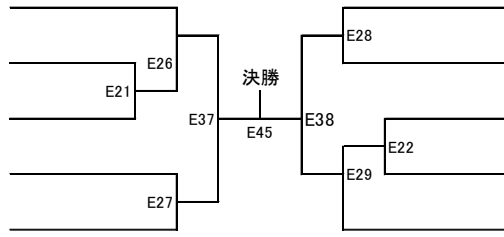

優勝	2位

39 【初級】 小学4年生 男子の部 軽量:30kg未満 本戦:1分30秒 延長:1分 (17名) Dコート

優勝	2位	3位	3位

40 【初級】 小学4年生 男子の部 重量:30kg以上 **本戦:1分30秒 延長:1分 (10名) Eコート**

- 190 中山 空音 輪道会
- 191 栗山 惺凧 拳桜塾
- 192 杉村 琉空 誠流塾
- 193 松島 幸之友 昭令会
- 194 板坂 柑汰 高橋道場