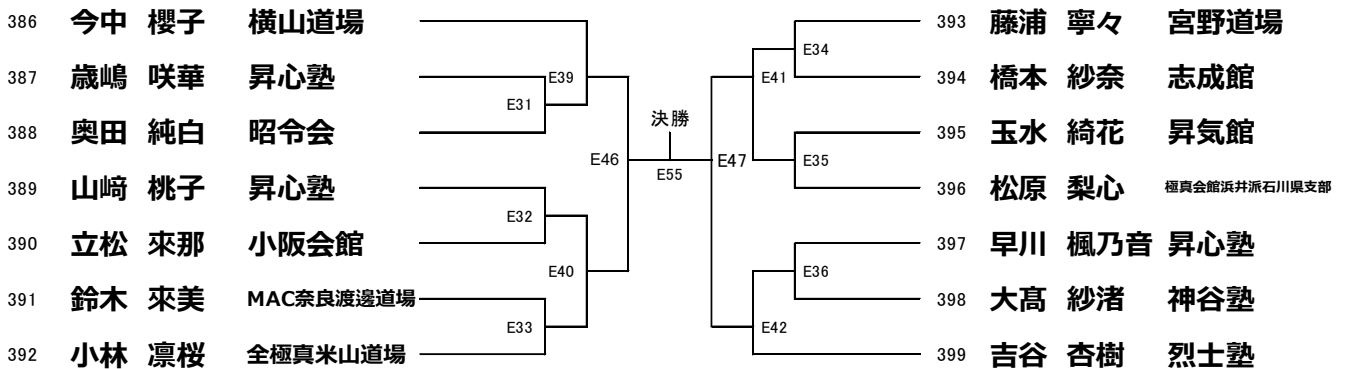

優勝

72 【選抜】 小学1年生 男子の部 本戦:1分30秒 延長:1分 (15名) Cコート

優勝	2位	3位	3位

73 【選抜】 小学1年生 女子の部 本戦:1分30秒 延長:1分 (3名) Eコート

優勝

74 【選抜】 小学2年生 男子の部 本戦:1分30秒 延長:1分 (20名) Dコート

優勝	2位	3位	3位

75 【選抜】 小学2年生 女子の部 本戦:1分30秒 延長:1分 (14名) Eコート