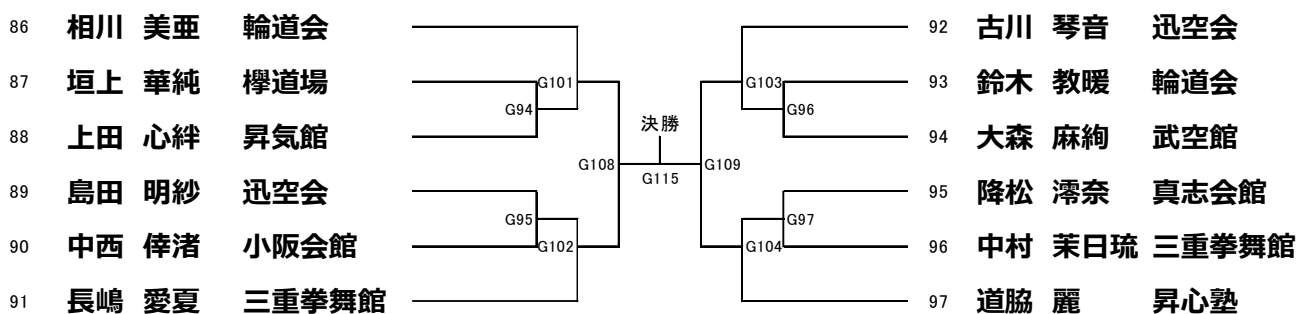

25 【初心】 小学4年生 女子の部(上段蹴りあり) 本戦:1分 延長:30秒 (12名) Gコート