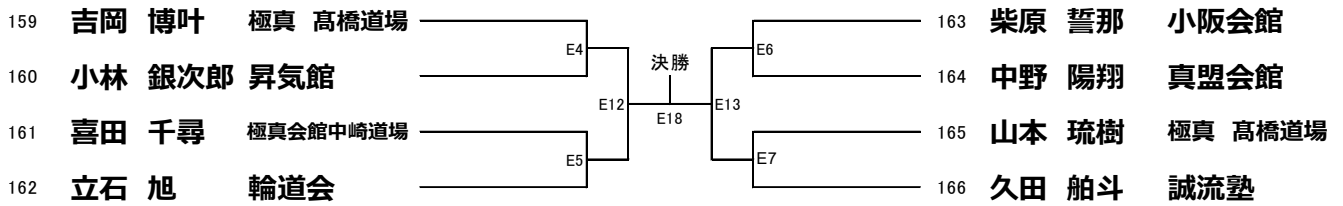

35 【初級】 小学2年生 女子の部 本戦:1分30秒 延長:1分 (2名) Gコート

36 【初級】 小学3年生 男子の部 軽量:27kg未満 本戦:1分30秒 延長:1分 (11名) Eコート

優勝	2位	3位	3位

37 【初級】 小学3年生 男子の部 重量:27kg以上 本戦:1分30秒 延長:1分 (8名) Eコート

優勝	2位	3位	3位

38 【初級】 小学3年生 女子の部 本戦:1分30秒 延長:1分 (6名) Eコート