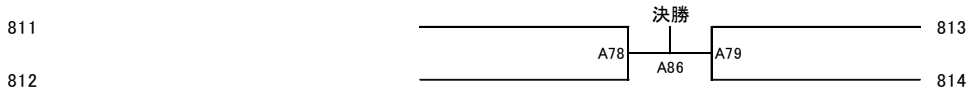

優勝

104 【選抜】 高校生 男子の部 重量:75kg以上 本戦:2分 延長:2分 (2名) Aコート

優勝

105 【選抜】 高校生 女子の部 軽量:53kg未満 本戦:2分 延長:2分 (8名) Aコート

優勝	2位	3位	3位

106 【選抜】 高校生 女子の部 重量:53kg以上 **本戦:2分 延長:2分 (5名) Aコート**

優勝	2位

107 【選抜】 一般男子有段の部 軽量65kg未満 **本戦:2分 延長:2分 (4名) Aコート**