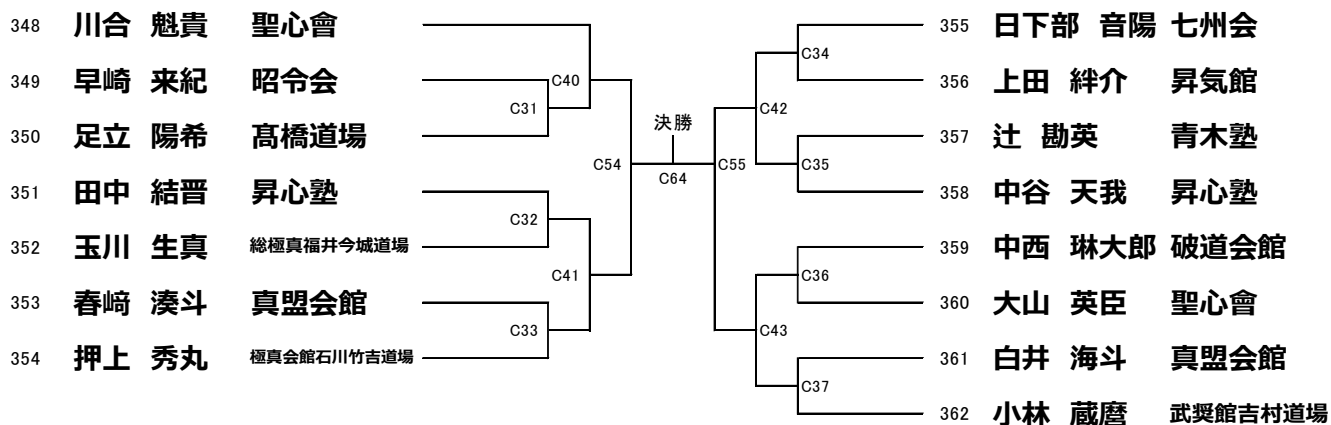

72 【選抜】 小学1年生 男子の部 本戦:1分30秒 延長:1分 (15名) Cコート