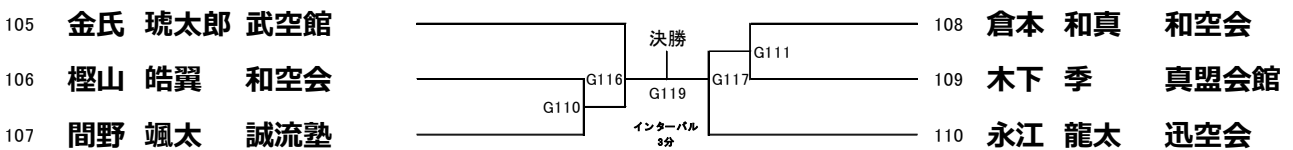

28 【初心】 小学6年生 男子の部(上段蹴りあり) 本戦:1分 延長:30秒 (6名) Gコート