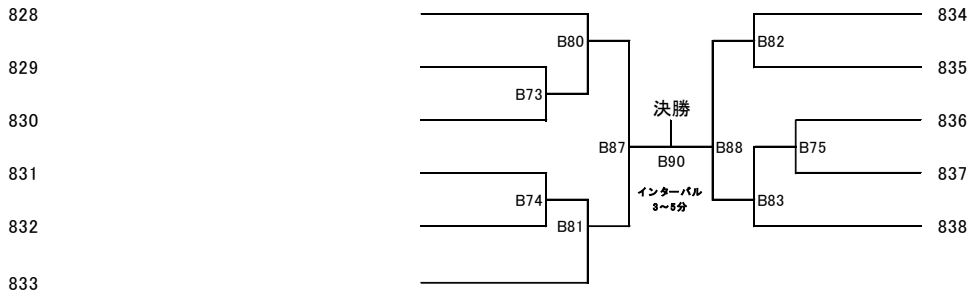

112 【選抜】

マスターズ40～50歳男子有段 軽量75kg未満

本戦:1分30秒 延長:1分 (11名) Bコート

優勝	2位	3位	3位

丸子 道仁

① 奈良のカリスマ和尚 MAC奈良郡山道場

中野 良一

② 京都の破壊王子 拳蹴道場

五嶋 亮太

③ 枚方の元日大アメフト部 牧山道場

渡辺 猛

④ 越前の黒豹 極真会館坂本派福井県本部

下垣内 利幸

⑤ 拳友会のなんちゃって黒帯(笑) 豊中拳友会

田中 克司

⑥ 岐阜の殺人パンチャー 闘心館

菅原 好弘

⑦ 三河のデンジャラスboy 七州会

吉田 真稔

⑧ 姫路の二刀流オヤジ 士悠會

山本 晃久

⑨ 浪速の黒豹 日本空手道 極

中島 直樹

⑩ 鳳雛会の獅子 鳳雛会

外崎 勇士

⑪ 鳳雛会のスナイパー 鳳雛会