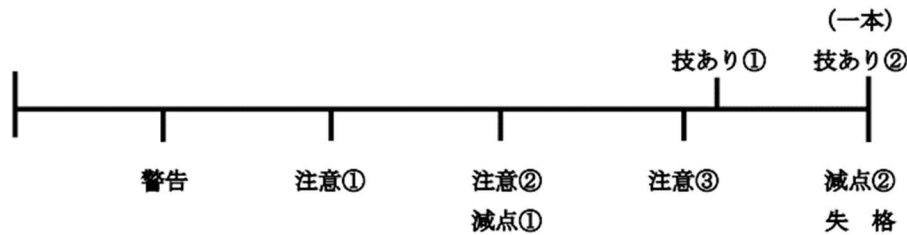

《反則》

- ・手技による顔面および背面部(背中)、金的への攻撃
- ・足技による背面部(背中)、金的への攻撃 ※ただしファールカップを装着していない場合は注意を与えるものとする
- ・頭、胸を付けての攻撃(先に頭または胸を付けて攻撃した側が反則とする)
- ・相手を掛け、抱え込み、掴む、両手で押しての攻撃(有効箇所に入った場合は無効とする)
- ・相手の攻撃により場外へ出された場合
- ・必要以上に大技(胴廻し回転蹴りなど)を出し転倒し時間稼ぎをする行為
- ・有効部への攻撃にて効かされているにも関わらず反則箇所を執拗に審判へアピールする行為など
- ・中学生以下の上段膝蹴りは禁止
- ・双方、見合ったまま10秒(おおよそ)経過した場合は攻撃に対し消極的と見なし双方に警告を与えるものとする
- ・禁止箇所(金的、顔面など)への攻撃を受け過度なダメージがある場合は主審、副審の協議の上試合数を2~3試合程度ずらす事が出来る
- ・再開後、試合続行不可能な場合はドクターおよび審判長、主催者の判断により攻撃を加えた選手を失格とし攻撃を受けた側も棄権とする
- ・審判の『止め』の合図後に故意に攻撃を加えた場合は注意を与えるものとする

《判定基準》

1. ・上記、記載の反則を行った場合は注意1を与えるものとする※ただし軽微なものでダメージに繋がらない行為は審判員の判断により『警告』とし次回、同反則がある際は『注意』とする
   - ・※本戦、延長、再延長の判定時に警告は判定材料とせずあくまで試合内容にて勝敗を喫するものとする
   - ・上記、記載の反則行為を2度おこなった場合は減点1とする減点2(注意4)で失格とする
   - ・ただし、明らかに悪意のある反則行為に関しては審判員または主催者の判断により即時減点1または失格とする場合もあるものとする
   - ・審判員の警告や注意などに対し武道家ならぬ粗暴な振る舞い、態度を示した場合も同等に注意または減点を与える場合もあるものとする
   - ・警告時の副審の動作に関しては注意と同様の動作にて示す その場合は注意なのか警告なのかを主審と副審で判断し主審が口頭にて警告または注意を明確にし口頭にて発する事とする
   - ・体重の規定がある試合の場合、1kgオーバーにつき全試合、減点1を持った状態にて試合開始となる
   - ・2kgオーバーで失格とする ※体重の制限に関しては主催者の基準にて変更される場合もある
   - ・判定の基準は以下の通りとする
2. 一本>技あり>ダメージ>有効打>攻撃数>アグレッシブ

反則
a. 掴み、掴んでからの攻撃、掛け、抱え込み
b. 掌底押し、正拳押し、相手の身体に手・胸を付けての攻撃
c. 頭突き、頭をつけての攻撃、背後からの攻撃
d. 手技による顔面・首への攻撃、膝への関節蹴り
e. 下腹部(帯より下、股関節より上)への攻撃(一般は金的)
f. 故意に場外へ出る事、審判が判断した技のかけ逃げ
g. 上段膝蹴り(高校生以下は反則、一般以上は有効)
h. 主審の「やめ」の合図の後に意図的に攻撃をした場合
i. その他審判が反則とみなした場合

失格
a. 注意4となった場合
b. 一度の反則でも相手がドクターストップになった場合
c. 試合時間に遅れた時
d. 審判委員の指示に従わない時
e. 試合開始から判定が下されるまでの嘔吐はダメージとみなされる
f. 規定体重を超えていた場合
g. 試合中マスクなどが道着の中から落ちた場合

《注意事項・禁止事項》

- ・保護者の主催者および審判団への抗議などは一切、受付けない事とする
- ・判定に対するクレームなどは止むを得ず主催者が聴取した場合も判定が覆る事は一切、行わない事とする
- ・セコンドからの審判団、対戦相手への暴言、ヤジなどがあつた際は試合を止めてでも主催者に報告し失格または道場代表者へ嚴重注意をする事とする
- ・テーピングに関しては必ず主催者または大会ドクターの許可を得る事とする
- ・上記の際に必要なテーピング等に関しては各自で用意する事とする
- ・セコンドは選手同様に試合開始、終了時には必ず挨拶を行う事とする
- ・判定後の『雄叫び』『ガッツポーズ』などは禁止とする
- ・大会当日の盗難、事故、怪我においては一切の責任を負わない事とする