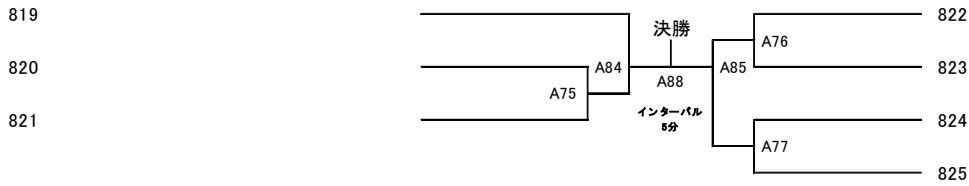

109 【選抜】

一般男子有段の部 重量75kg以上

本戦:2分 延長:2分 (7名) Aコート