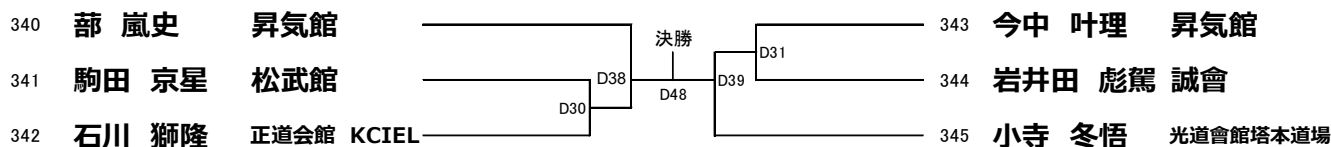

優勝

67 【初級】 マスターズ40~50歳女子有級55kg以上 **本戦:1分 延長:30秒 (3名) Aコート**

優勝

トーナメント(選抜クラス)

※ゼッケン番号の若い方が赤です。

70 【選抜】 幼年 男子の部 本戦:1分30秒 延長:1分 (6名) Dコート

優勝	2位

71 【選抜】 幼年 女子の部 本戦:1分30秒 延長:1分 (2名) Fコート