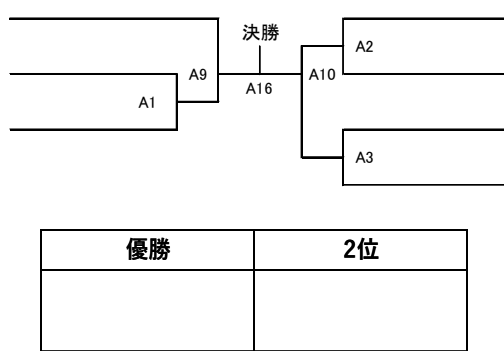

優勝

53 【初級】 中学2年生 男子の部 **本戦:1分30秒 延長:1分 (3名) Bコート**

優勝

54 【初級】 中学2年生 女子の部 本戦:1分30秒 延長:1分 (4名) Aコート

290 河合 優菜 拳桜塾
 291 高見 紗雪 極真 高橋道場
 292 南 美由 誠拳塾
 293 梅村 瑞樹 武空館

55 【初級】 中学3年生 男子の部 本戦:1分30秒 延長:1分 (7名) Aコート

294 大塚 眞滉 昇心塾
 295 田中 奏 誠流塾
 296 石川 青空 尚道館
 297 越場 遥稀 拳桜塾
 298 田原 愛斗 誠拳塾
 299 寺石 勝亮 武空館
 300 久野 稜太 極真会館浜井派愛知石川道場