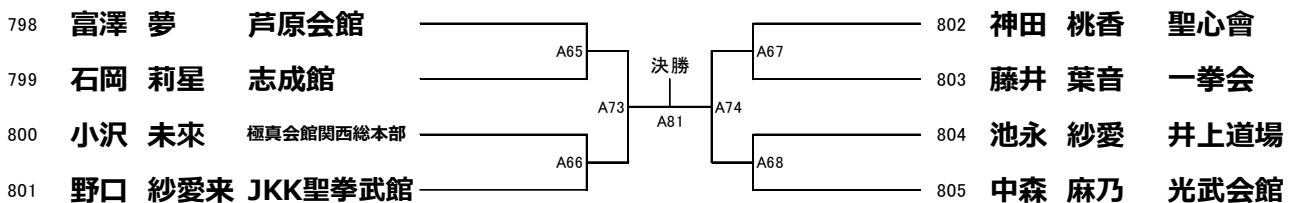

105 【選抜】 高校生 女子の部 軽量:53kg未満 本戦:2分 延長:2分 (8名) Aコート