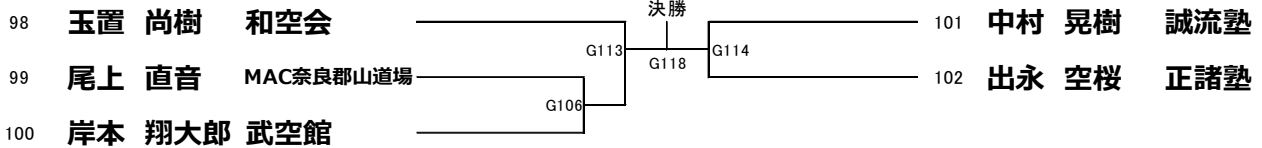

優勝

24 【初心】 小学4年生 男子の部(上段蹴りあり) 本戦:1分 延長:30秒 (12名) Gコート

優勝	2位	3位	3位

25 【初心】 小学4年生 女子の部(上段蹴りあり) 本戦:1分 延長:30秒 (12名) Gコート

優勝	2位	3位	3位

26 【初心】 小学5年生 男子の部(上段蹴りあり) 本戦:1分 延長:30秒 (5名) Gコート

優勝	2位

27 【初心】 小学5年生 女子の部(上段蹴りあり) 本戦:1分 延長:30秒 (2名) Gコート