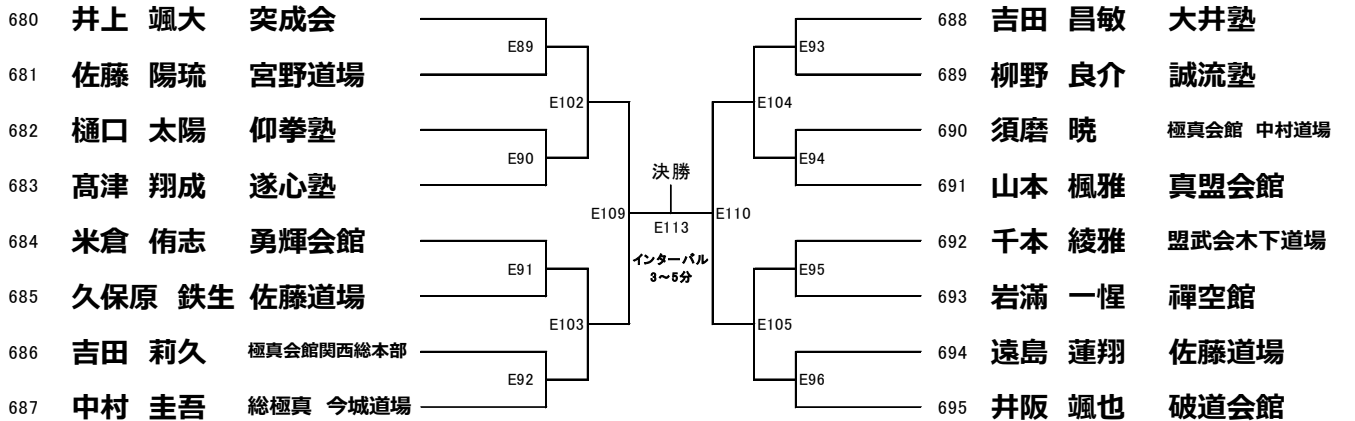

91 【選抜】 中学1年生 男子の部 重量:50kg以上 本戦:1分30秒 延長:1分 (16名) Eコート