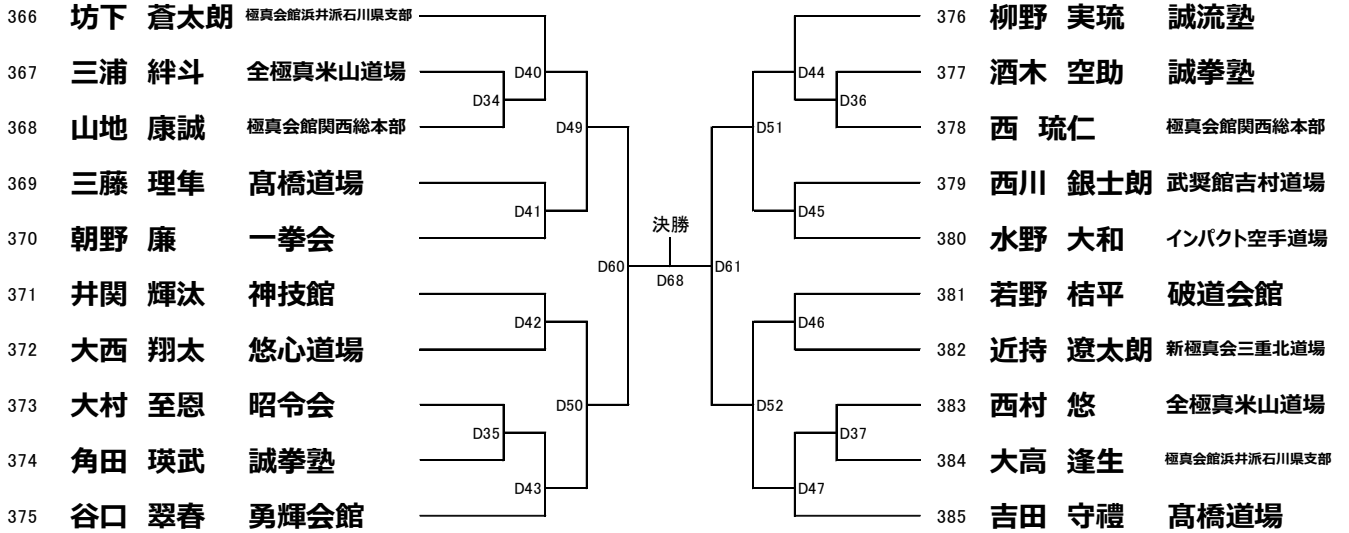

優勝

72 【選抜】 小学1年生 男子の部 本戦:1分30秒 延長:1分 (15名) Cコート

優勝	2位	3位	3位

73 【選抜】 小学1年生 女子の部 本戦:1分30秒 延長:1分 (3名) Eコート

優勝

74 【選抜】 小学2年生 男子の部 本戦:1分30秒 延長:1分 (20名) Dコート

優勝	2位	3位	3位

75 【選抜】 小学2年生 女子の部 本戦:1分30秒 延長:1分 (14名) Eコート