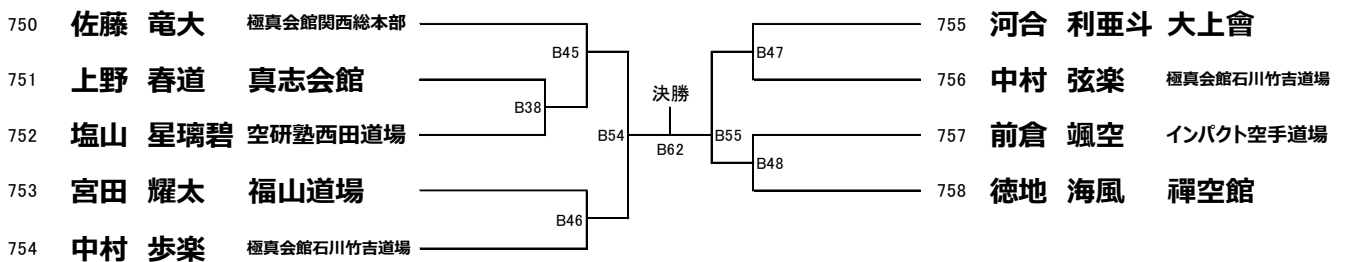

98 【選抜】 中学3年生 男子の部 軽量:60kg未満 **本戦:1分30秒 延長:1分 (9名) Bコート**