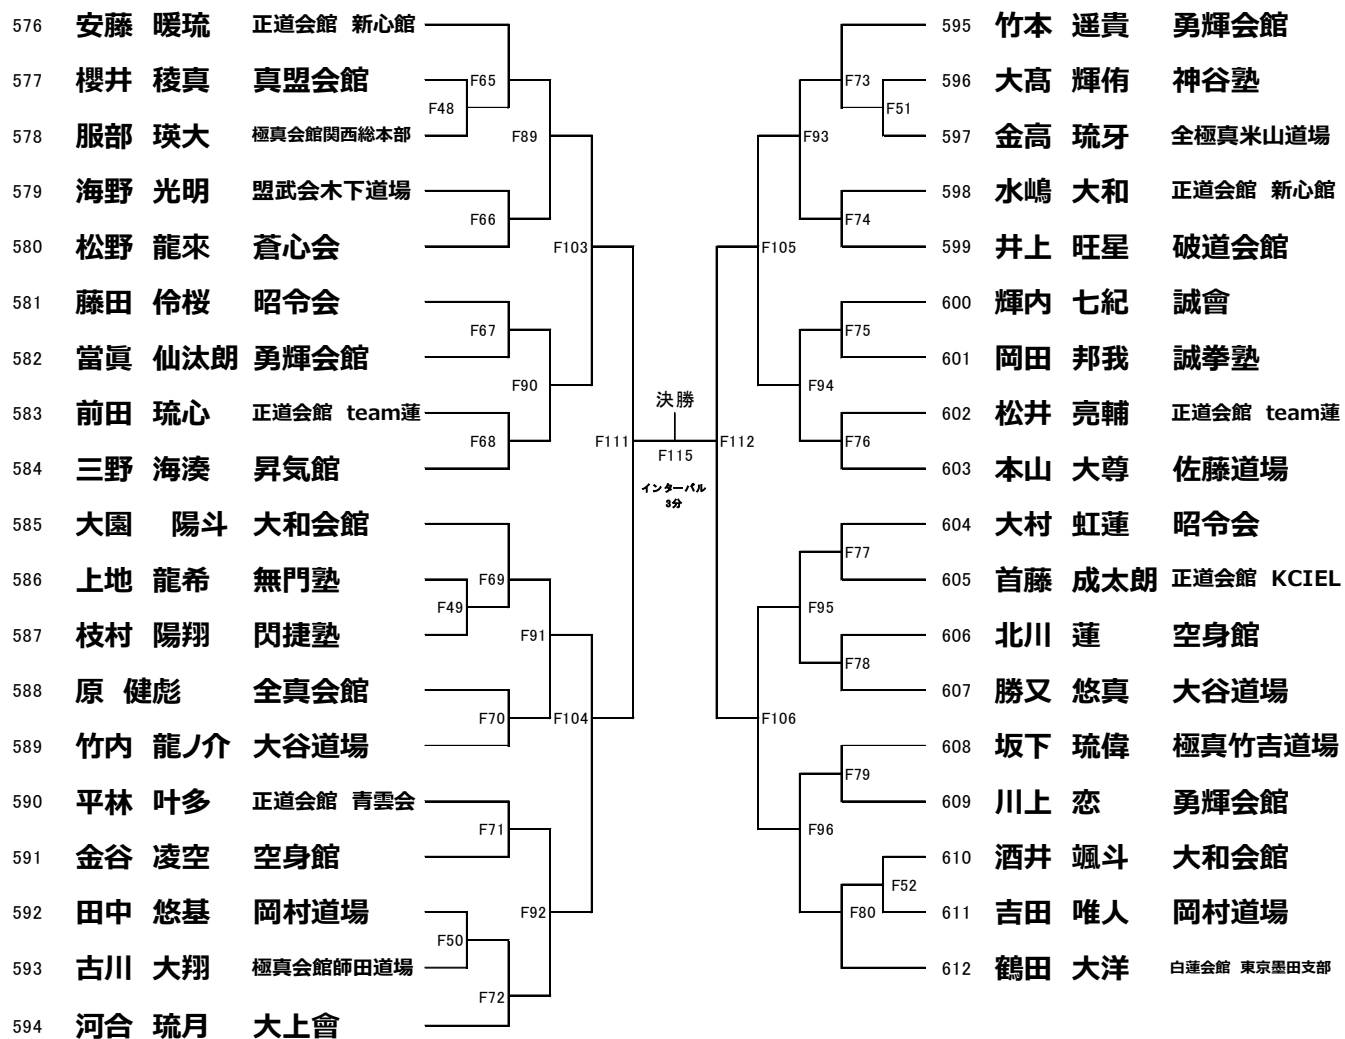

84 【選抜】 小学5年生 女子の部 軽量:35kg未満 本戦:1分30秒 延長:1分 (10名) Eコート

優勝	2位	3位	3位

85 【選抜】 小学5年生 女子の部 重量:35kg以上 本戦:1分30秒 延長:1分 (6名) Fコート

優勝	2位

86 【選抜】 小学6年生 男子の部 軽量:40kg未満 本戦:1分30秒 延長:1分 (37名) Fコート

優勝	2位	3位	3位

8位	8位	8位	8位

87 【選抜】 小学6年生 男子の部 重量:40kg以上 **本戦:1分30秒 延長:1分 (14名) Fコート**