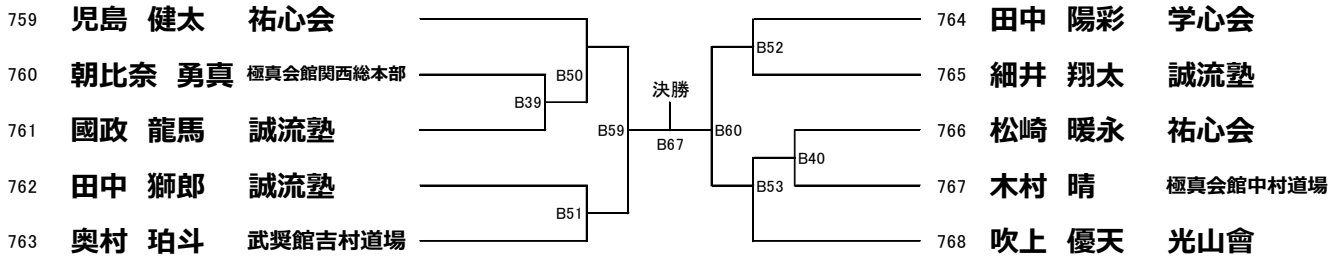

97 【選抜】 中学2年生 女子の部 重量:45kg以上 **本戦:1分30秒 延長:1分 (8名) Bコート**

優勝	2位	3位	3位

98 【選抜】 中学3年生 男子の部 軽量:60kg未満 **本戦:1分30秒 延長:1分 (9名) Bコート**

優勝	2位	3位	3位

99 【選抜】 中学3年生 男子の部 重量:60kg以上 **本戦:1分30秒 延長:1分 (10名) Bコート**

優勝	2位	3位	3位