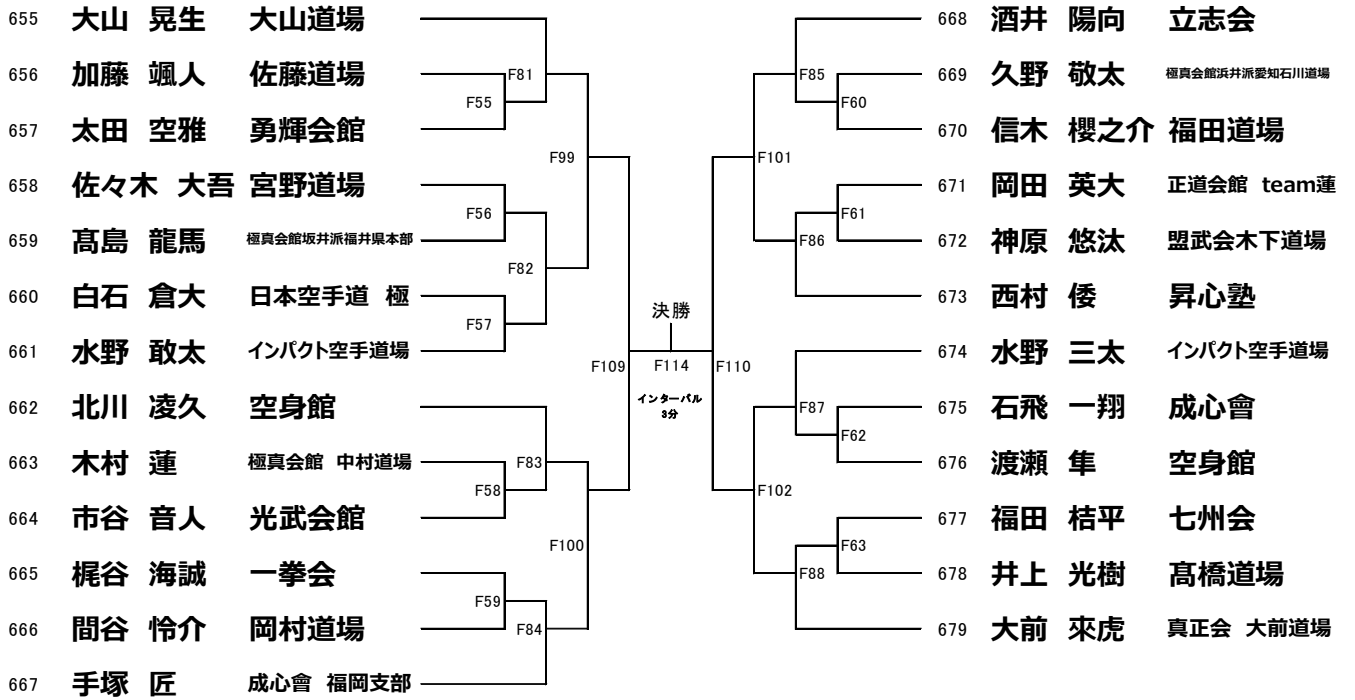

優勝	2位	3位	3位

88 【選抜】 小学6年生 女子の部 軽量:40kg未満 **本戦:1分30秒 延長:1分 (19名) Eコート**

優勝	2位	3位	3位

89 【選抜】 小学6年生 女子の部 重量:40kg以上 **本戦:1分30秒 延長:1分 (9名) Fコート**

優勝	2位	3位	3位

90 【選抜】 中学1年生 男子の部 軽量:50kg未満 本戦:1分30秒 延長:1分 (25名) Fコート