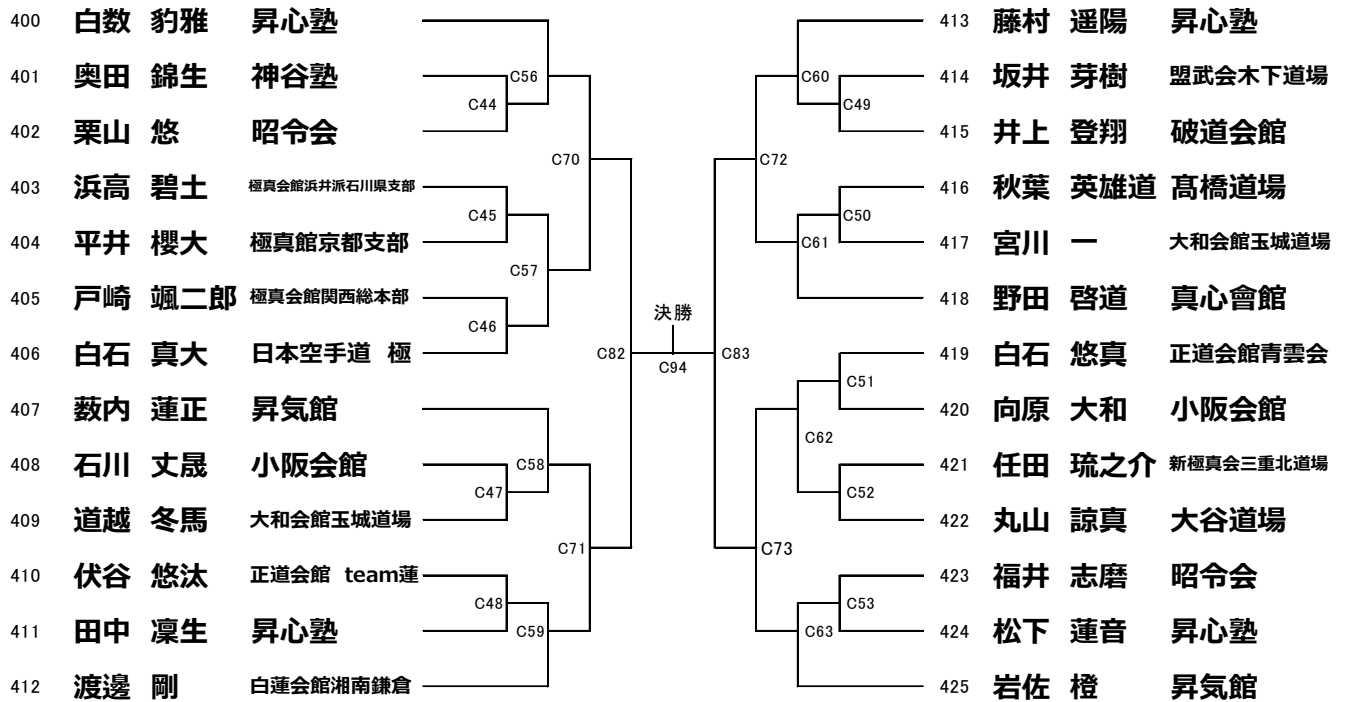

76 【選抜】

小学3年生 男子の部

本戦:1分30秒 延長:1分 (26名) Cコート