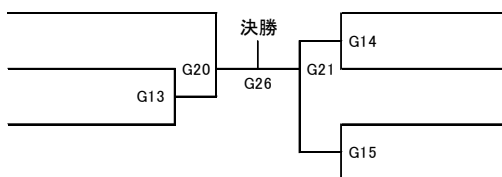

6 【初心】 小学2年生 男子の部 (上段蹴りなし) **本戦:1分 延長:30秒 (7名) Gコート**

- 17 嶋崎 冬稀 昇心塾
- 18 大森 勅維 武空館
- 19 徳永 凌久 誠流塾