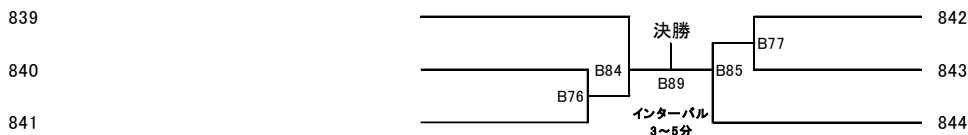

⑩ 鳳雛会の獅子 鳳雛会

外崎 勇士

⑪ 鳳雛会のスナイパー 鳳雛会

113 【選抜】

マスターズ40～50歳男子有段 重量75kg以上

本戦:1分30秒 延長:1分 (6名) Bコート

優勝	2位

高木 純