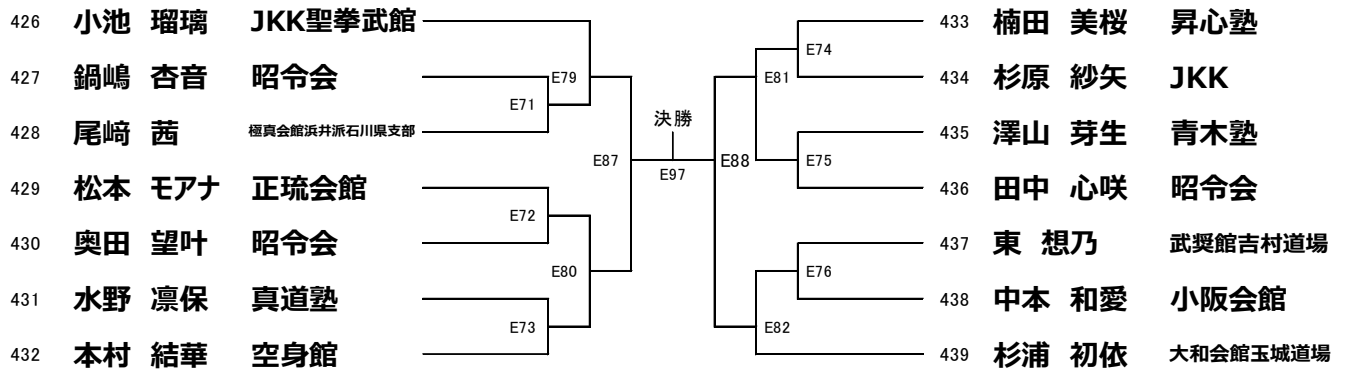

優勝	2位	3位	3位

76 【選抜】

小学3年生 男子の部

本戦:1分30秒 延長:1分 (26名) Cコート

優勝	2位	3位	3位

77 【選抜】

小学3年生 女子の部

本戦:1分30秒 延長:1分 (14名) Eコート