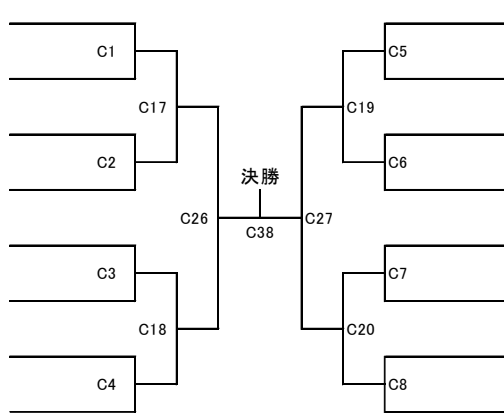

優勝	2位

42 【初級】 小学4年生 女子の部 重量:32kg以上 **本戦:1分30秒 延長:1分 (2名) Dコート**

- 204 早川 穂乃花 昇心塾

- 205 荒川 夢望 拳桜塾

優勝

43 【初級】 小学5年生 男子の部 軽量:35kg未満 **本戦:1分30秒 延長:1分 (16名) Cコート**

- 206 福島 勇大 全極真米山道場
- 207 奥村 旭陽 昇心塾
- 208 荒谷 竜舞 拳桜塾
- 209 小阪 廉斗 小阪会館
- 210 島田 陽生 迅空会
- 211 吉谷 虎 烈士塾
- 212 奥村 結人 昇心塾
- 213 井上 悠 勇輝会館