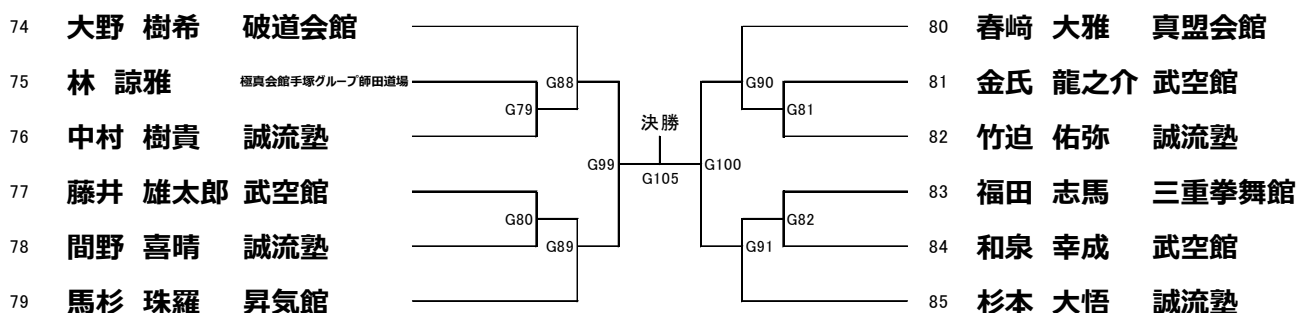

22 【初心】 小学3年生 男子の部(上段蹴りあり) 本戦:1分 延長:30秒 (9名) Gコート

優勝	2位	3位	3位

23 【初心】 小学3年生 女子の部(上段蹴りあり) 本戦:1分 延長:30秒 (2名) Gコート

優勝

24 【初心】 小学4年生 男子の部(上段蹴りあり) 本戦:1分 延長:30秒 (12名) Gコート

優勝	2位	3位	3位

25 【初心】 小学4年生 女子の部(上段蹴りあり) 本戦:1分 延長:30秒 (12名) Gコート

優勝	2位	3位	3位