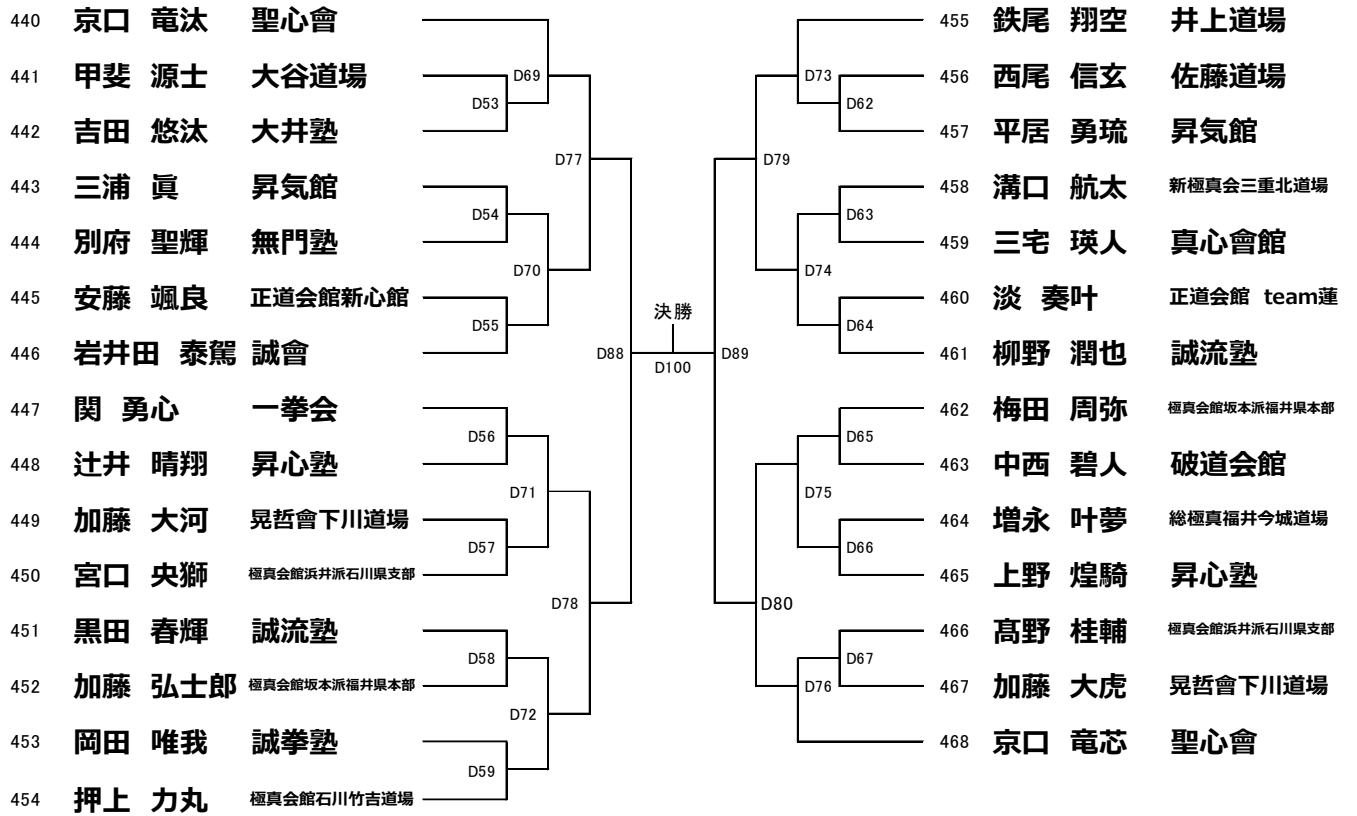

78 【選抜】 小学4年生 男子の部 軽量:30kg未満 本戦:1分30秒 延長:1分 (29名) Dコート