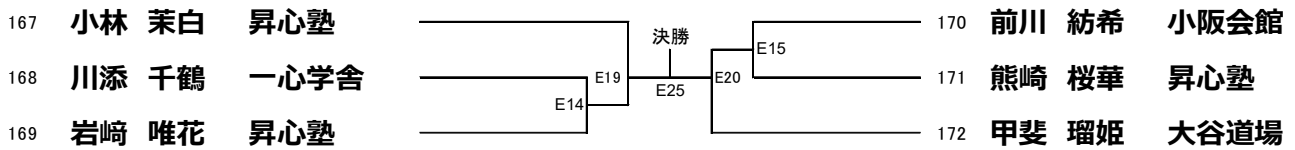

35 【初級】 小学2年生 女子の部 本戦:1分30秒 延長:1分 (2名) Gコート

36 【初級】 小学3年生 男子の部 軽量:27kg未満 本戦:1分30秒 延長:1分 (11名) Eコート

優勝	2位	3位	3位

37 【初級】 小学3年生 男子の部 重量:27kg以上 本戦:1分30秒 延長:1分 (8名) Eコート

優勝	2位	3位	3位

38 【初級】 小学3年生 女子の部 本戦:1分30秒 延長:1分 (6名) Eコート