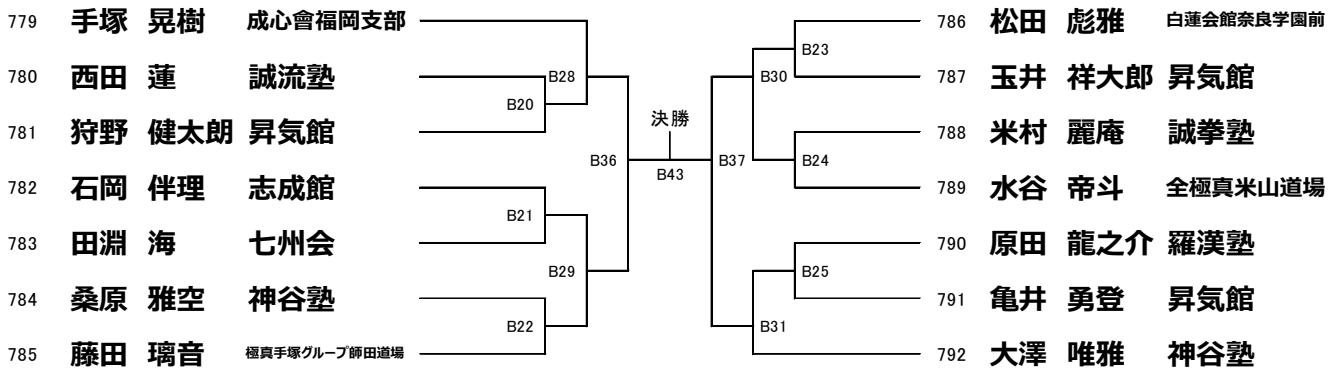

100 【選抜】 中学3年生 女子の部 軽量:50kg未満 **本戦:1分30秒 延長:1分 (7名) Aコート**

優勝	2位

101 【選抜】 中学3年生 女子の部 重量:50kg以上 **本戦:1分30秒 延長:1分 (3名) Eコート**

優勝

102 【選抜】 高校生 男子の部 軽量:65kg未満 本戦:2分 延長:2分 (14名) Bコート

優勝	2位	3位	3位

103 【選抜】 高校生 男子の部 中量:75kg未満 本戦:2分 延長:2分 (3名) Bコート