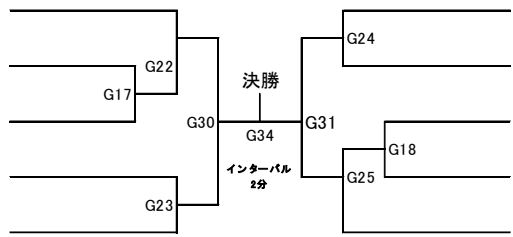

8 【初心】 小学3年生 男子の部(上段蹴りなし) 本戦:1分 延長:30秒 (10名) Gコート

- 27 青西 利仁 誠流塾
- 28 荒川 廉士 武空館
- 29 本田 大和 誠流塾
- 30 安田 悠乃 昇心塾
- 31 村田 司 誠流塾