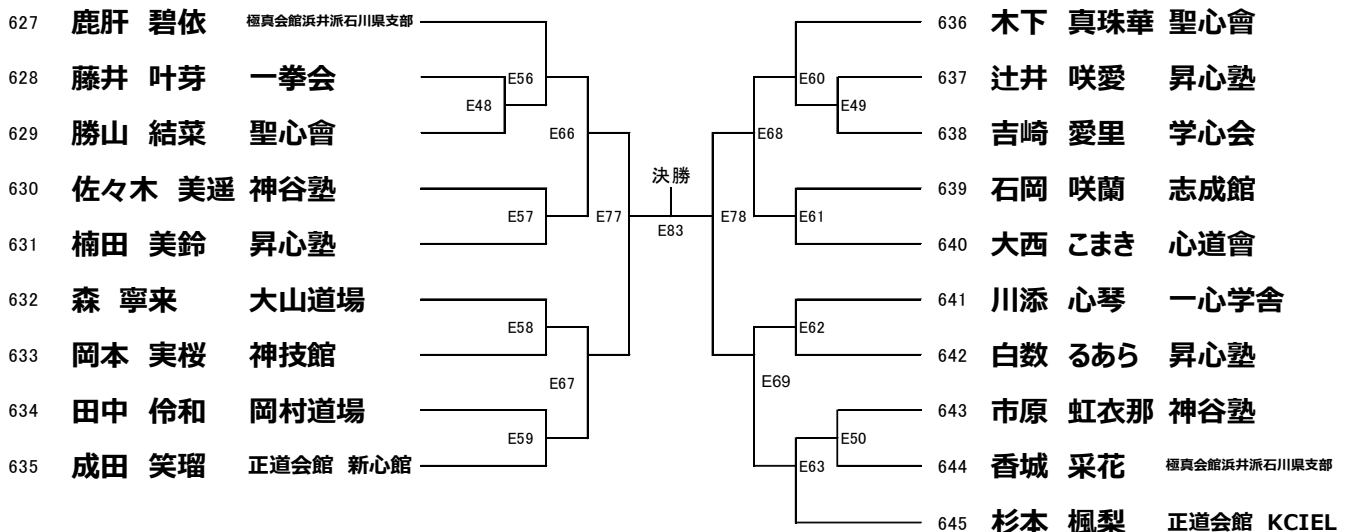

88 【選抜】 小学6年生 女子の部 軽量:40kg未満 **本戦:1分30秒 延長:1分 (19名) Eコート**