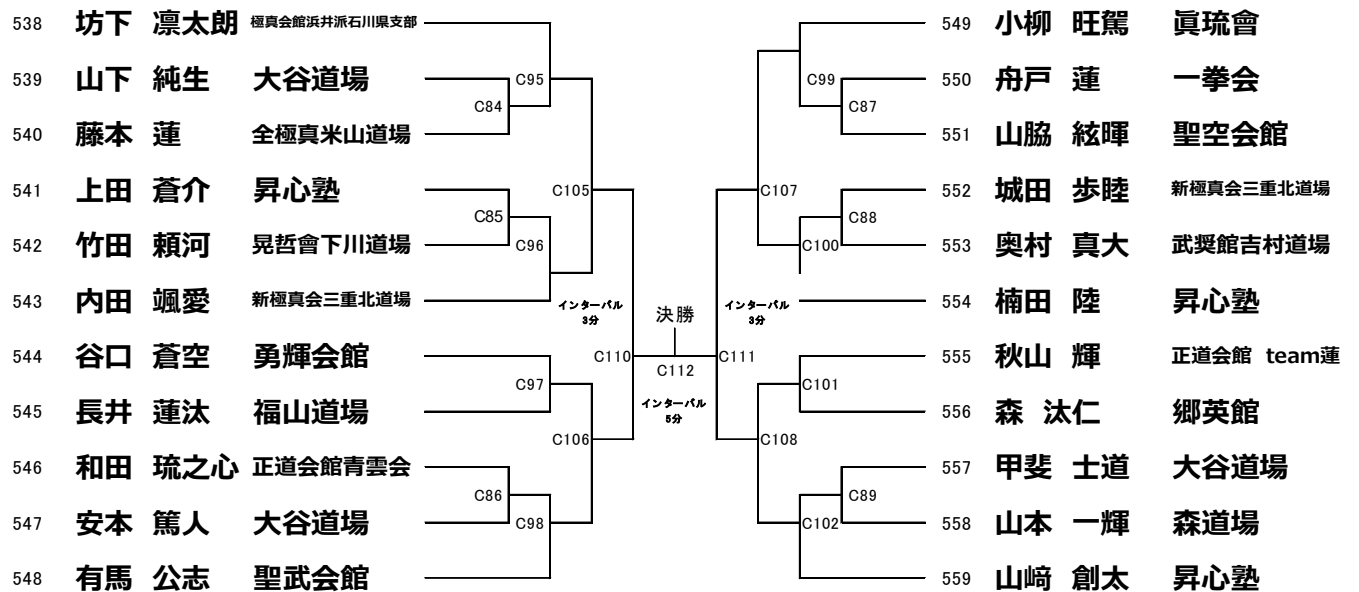

81 【選抜】 小学4年生 女子の部 重量:32kg以上 本戦:1分30秒 延長:1分 (9名) Fコート

優勝	2位	3位	3位

82 【選抜】 小学5年生 男子の部 軽量:35kg未満 **本戦:1分30秒 延長:1分 (29名) Dコート**

優勝	2位	3位	3位

83 【選抜】 小学5年生 男子の部 重量:35kg以上 **本戦:1分30秒 延長:1分 (22名) Cコート**

優勝	2位	3位	3位