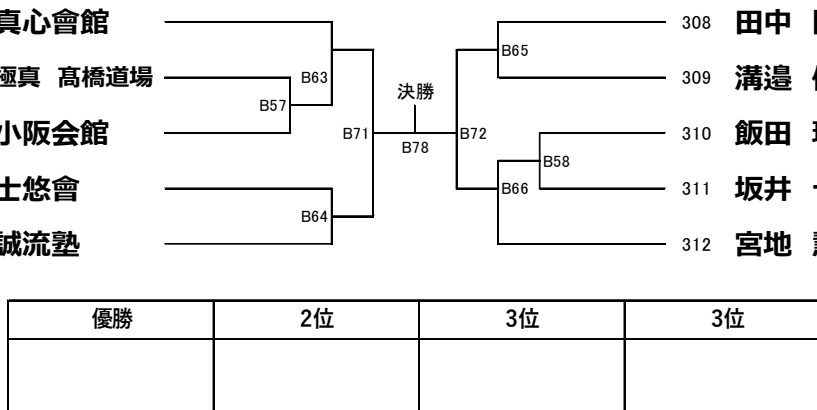

57 【初級】 一般男子有級 軽量:65kg未満 本戦:1分30秒 延長:1分 (10名) Bコート

303 藤森 靖哉 真心會館
304 田村 昇聖 極真 高橋道場
305 村林 蒼大 小阪会館
306 三河 歩夢 士悠會
307 小和田 翔矢 誠流塾
308 田中 匠 昇気館
309 溝邊 健太 武空館
310 飯田 理史 誠流塾
311 坂井 一貴 神谷塾
312 宮地 慧 輪道会