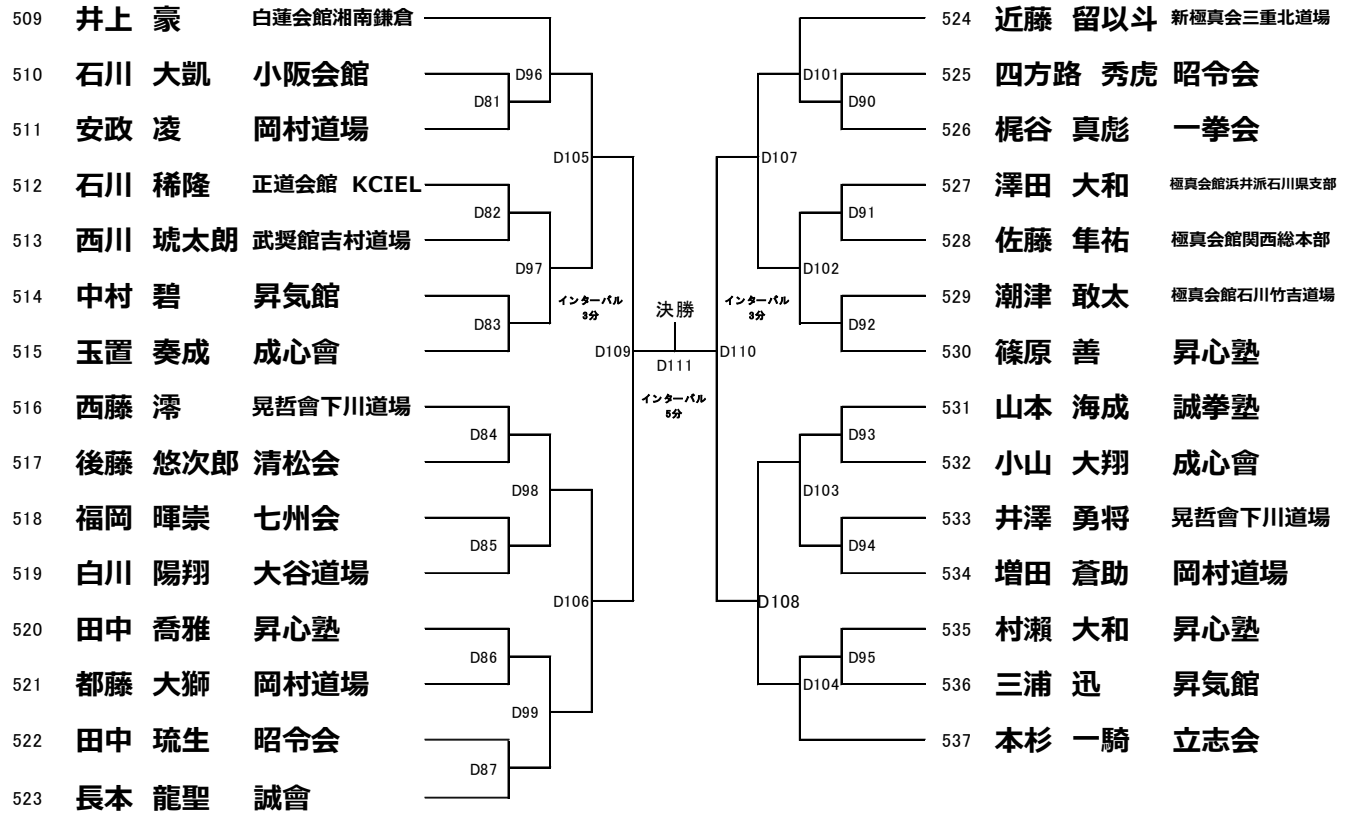

82 【選抜】 小学5年生 男子の部 軽量:35kg未満 **本戦:1分30秒 延長:1分 (29名) Dコート**