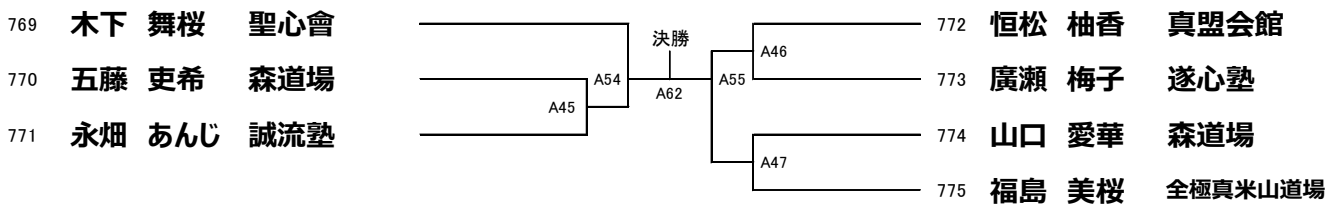

100 【選抜】 中学3年生 女子の部 軽量:50kg未満 **本戦:1分30秒 延長:1分 (7名) Aコート**