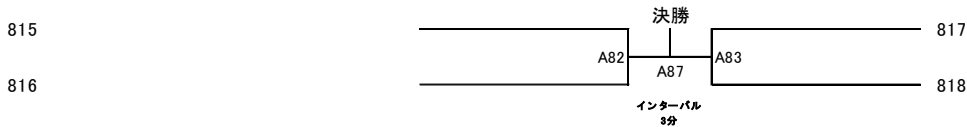

108 【選抜】 一般男子有段の部 中量75kg未満 **本戦:2分 延長:2分 (4名) Aコート**

優勝	2位

① 池山 京太郎 昇気館	③ 藤本 晃嘉 士悠會
② 前田 颯 真盟会館	④ 石川 叶大 真心會館