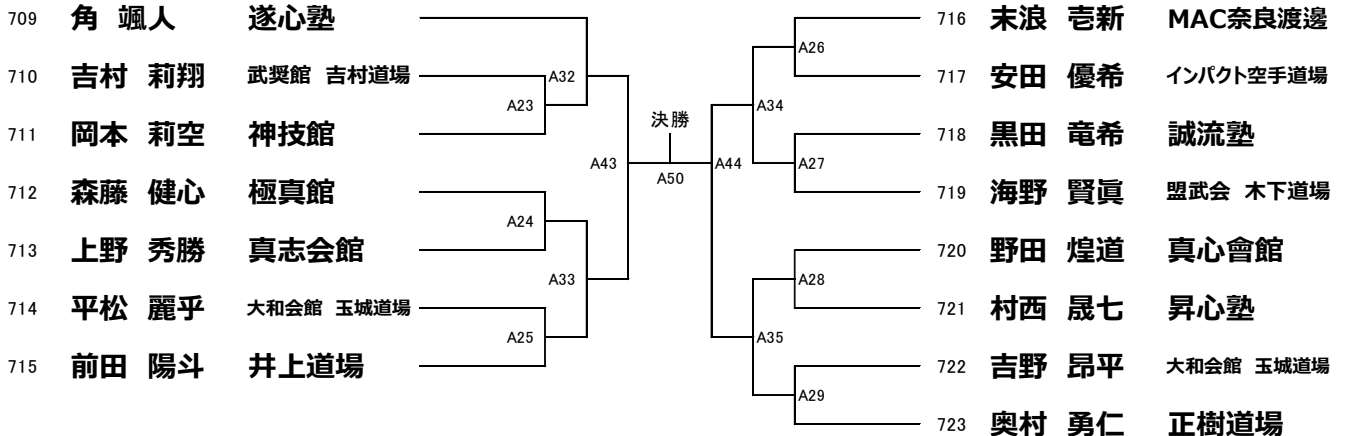

94 【選抜】 中学2年生 男子の部 軽量:55kg未満 **本戦:1分30秒 延長:1分 (15名) Aコート**