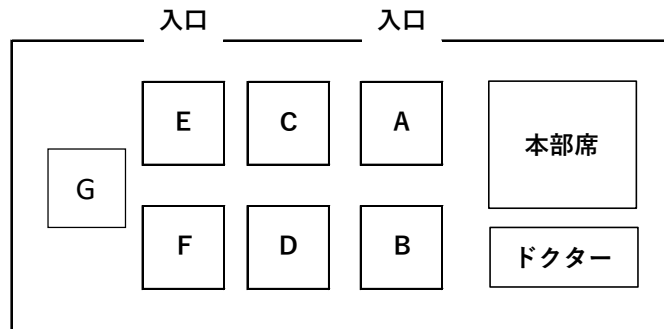

コート説明

Aコート	
【初級】	中学1年生 男子の部
【初級】	中学2年生 女子の部
【初級】	中学3年生 男子の部
【初級】	中学3年生 女子の部
【初級】	一般女子有級 軽量:55kg未満
【初級】	一般女子有級 重量:55kg以上
【初級】	マスターズ40~50歳男子有級75kg未満
【初級】	マスターズ51歳以上男子有級75kg以上
【初級】	マスターズ40~50歳女子有級55kg未満
【初級】	マスターズ40~50歳女子有級55kg以上
【選抜】	中学2年生 男子の部 軽量:55kg未満
【選抜】	中学2年生 男子の部 重量:55kg以上
【選抜】	中学3年生 女子の部 軽量:50kg未満
【選抜】	高校生 男子の部 重量:75kg以上
【選抜】	高校生 女子の部 軽量:53kg未満
【選抜】	高校生 女子の部 重量:53kg以上
【選抜】	一般男子有級の部 軽量65kg未満
【選抜】	一般男子有級の部 中量75kg未満
【選抜】	一般男子有級の部 重量75kg以上
【選抜】	マスターズ51歳以上男子有級 重量75kg以上
【選抜】	マスターズ40~50歳女子有級 軽量55kg未満

Bコート	
【初級】	小学5年生 女子の部 重量:35kg以上
【初級】	小学6年生 男子の部 重量:40kg以上
【初級】	小学6年生 女子の部 軽量:40kg未満
【初級】	小学6年生 女子の部 重量:40kg以上
【初級】	中学1年生 女子の部
【初級】	中学2年生 男子の部
【初級】	一般男子有級 軽量:65kg未満
【初級】	一般男子有級 中量:75kg未満
【初級】	一般男子有級 重量:75kg以上
【選抜】	中学2年生 女子の部 重量:45kg以上
【選抜】	中学3年生 男子の部 軽量:60kg未満
【選抜】	中学3年生 男子の部 重量:60kg以上
【選抜】	高校生 男子の部 軽量:65kg未満
【選抜】	高校生 男子の部 中量:75kg未満
【選抜】	一般女子有段 軽量55kg未満
【選抜】	マスターズ40~50歳男子有段 軽量75kg未満
【選抜】	マスターズ40~50歳男子有段 重量75kg以上
【選抜】	マスターズ51歳以上男子有段 軽量75kg未満

Cコート	
【初級】	小学5年生 男子の部 軽量:35kg未満
【初級】	小学5年生 男子の部 重量:35kg以上
【初級】	小学5年生 女子の部 軽量:35kg未満
【選抜】	小学1年生 男子の部
【選抜】	小学3年生 男子の部
【選抜】	小学4年生 男子の部 重量:30kg以上
【選抜】	小学5年生 男子の部 重量:35kg以上

Dコート	
【初級】	小学4年生 男子の部 軽量:30kg未満
【初級】	小学4年生 女子の部 軽量:32kg未満
【初級】	小学4年生 女子の部 重量:32kg以上
【初級】	小学6年生 男子の部 軽量:40kg未満
【選抜】	幼年 男子の部
【選抜】	小学2年生 男子の部
【選抜】	小学4年生 男子の部 軽量:30kg未満
【選抜】	小学5年生 男子の部 軽量:35kg未満

Eコート	
【初級】	小学3年生 男子の部 軽量:27kg未満
【初級】	小学3年生 男子の部 重量:27kg以上
【初級】	小学3年生 女子の部
【初級】	小学4年生 男子の部 重量:30kg以上
【選抜】	小学1年生 女子の部
【選抜】	小学2年生 女子の部
【選抜】	小学3年生 女子の部
【選抜】	小学5年生 女子の部 軽量:35kg未満
【選抜】	小学6年生 女子の部 軽量:40kg未満
【選抜】	小学1年生 男子の部 重量:50kg以上
【選抜】	中学2年生 女子の部 軽量:45kg未満
【選抜】	中学3年生 女子の部 重量:50kg以上

Fコート	
【選抜】	幼年 女子の部
【選抜】	小学4年生 女子の部 軽量:32kg未満
【選抜】	小学4年生 女子の部 重量:32kg以上
【選抜】	小学5年生 女子の部 重量:35kg以上
【選抜】	小学6年生 男子の部 軽量:40kg未満
【選抜】	小学6年生 男子の部 重量:40kg以上
【選抜】	小学6年生 女子の部 重量:40kg以上
【選抜】	中学1年生 男子の部 軽量:50kg未満
【選抜】	中学1年生 女子の部 軽量:42kg未満
【選抜】	中学1年生 女子の部 重量:42kg以上

Gコート	
【初心】	幼年 年少 男女混合 (上段蹴りなし)
【初心】	幼年 年中 男女混合 (上段蹴りなし)
【初心】	幼年 年長 男女混合 (上段蹴りなし)
【初心】	小学1年生 男子の部(上段蹴りなし)
【初心】	小学2年生 男子の部(上段蹴りなし)
【初心】	小学2年生 女子の部(上段蹴りなし)
【初心】	小学3年生 男子の部(上段蹴りなし)
【初心】	小学4年生 男子の部(上段蹴りなし)
【初心】	小学4年生 男子の部(上段蹴りあり)
【初心】	小学4年生 女子の部(上段蹴りあり)
【初心】	小学5年生 男子の部(上段蹴りあり)
【初心】	小学5年生 女子の部(上段蹴りあり)
【初心】	小学6年生 男子の部(上段蹴りあり)
【初心】	小学6年生 女子の部(上段蹴りあり)
【初級】	幼年 年中 男女混合
【初級】	幼年 年長 男女混合
【初級】	小学1年生 男子の部
【初級】	小学1年生 女子の部
【初級】	小学2年生 男子の部
【初級】	小学2年生 女子の部