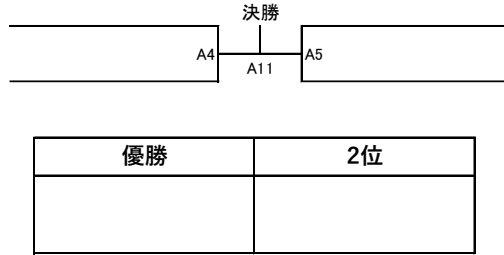

優勝

53 【初級】 中学2年生 男子の部 **本戦:1分30秒 延長:1分 (3名) Bコート**

優勝

54 【初級】 中学2年生 女子の部 本戦:1分30秒 延長:1分 (4名) Aコート

290 河合 優菜 拳桜塾
 291 高見 紗雪 極真 高橋道場
 292 南 美由 誠拳塾
 293 梅村 瑞樹 武空館

55 【初級】 中学3年生 男子の部 本戦:1分30秒 延長:1分 (7名) Aコート

294 大塚 眞滉 昇心塾
 295 田中 奏 誠流塾
 296 石川 青空 尚道館
 297 越場 遥稀 拳桜塾
 298 田原 愛斗 誠拳塾
 299 寺石 勝亮 武空館
 300 久野 稜太 極真会館浜井派愛知石川道場