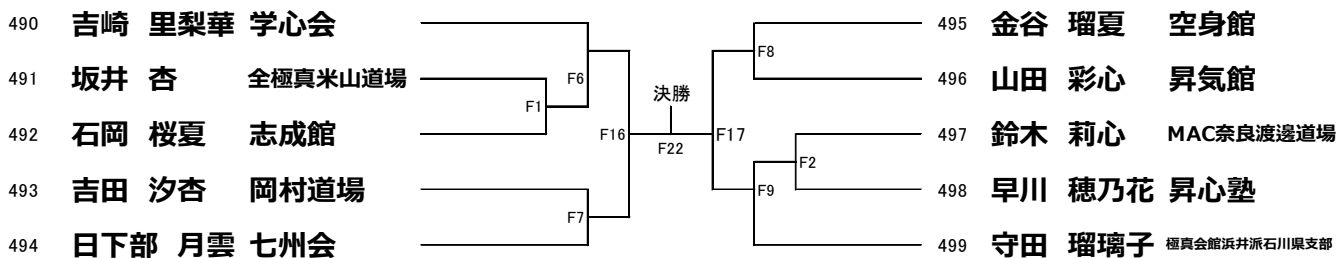

優勝	2位	3位	3位

78 【選抜】 小学4年生 男子の部 軽量:30kg未満 本戦:1分30秒 延長:1分 (29名) Dコート

優勝	2位	3位	3位

79 【選抜】 小学4年生 男子の部 重量:30kg以上 本戦:1分30秒 延長:1分 (21名) Cコート

優勝	2位	3位	3位

80 【選抜】 小学4年生 女子の部 軽量:32kg未満 本戦:1分30秒 延長:1分 (10名) Fコート

優勝	2位	3位	3位