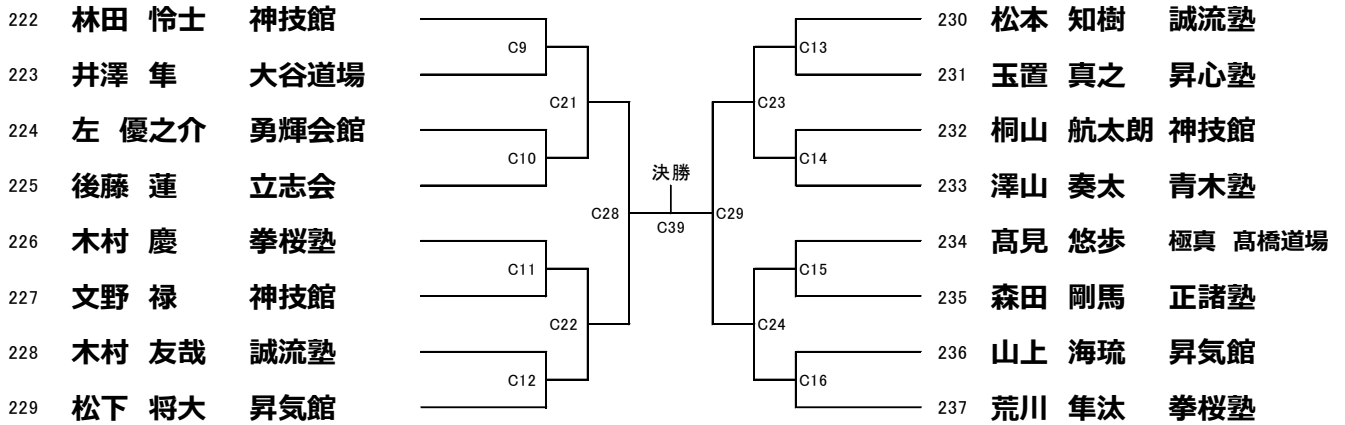

44 【初級】 小学5年生 男子の部 重量:35kg以上 **本戦:1分30秒 延長:1分 (16名) Cコート**