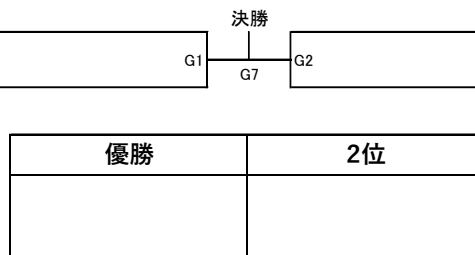

トーナメント(初心クラス)

※ゼッケン番号の若い方が赤です。

1 【初心】 幼年 年少 男女混合(上段蹴りなし) 本戦:1分 延長:30秒 (4名) Gコート

1 小寺 堅士 光道會館塔本道場
2 土田 武蔵 昇心塾
3 中野 蓮稀 昇心塾
4 由田 優心 昇心塾