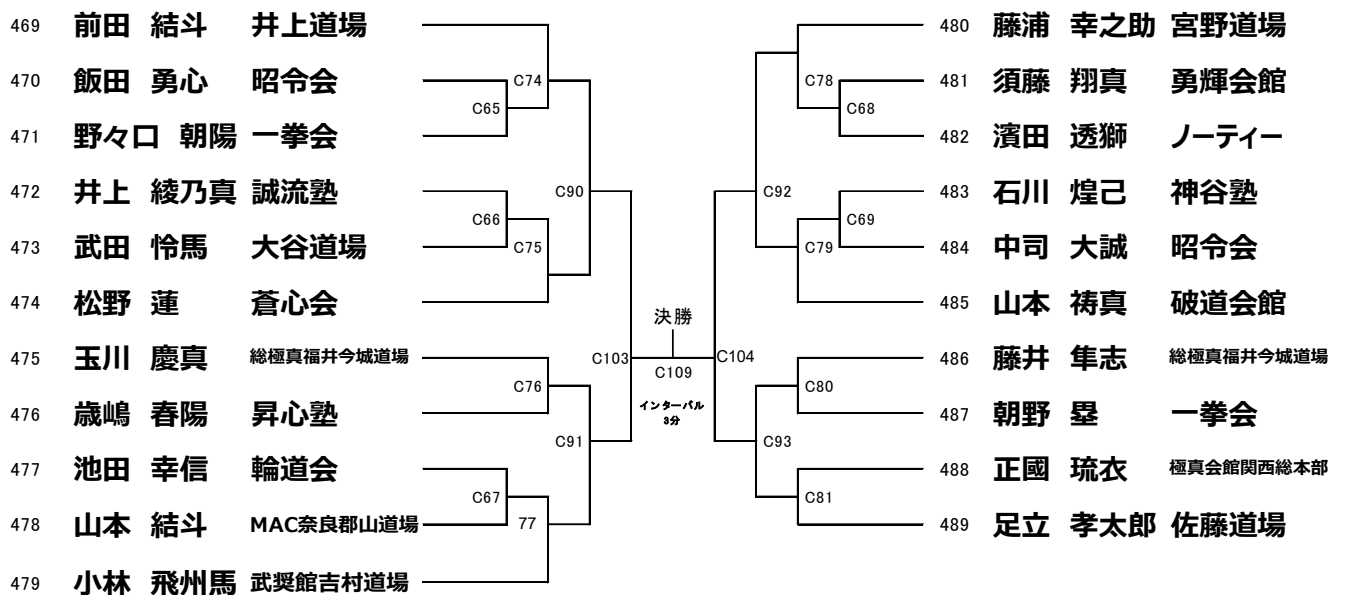

79 【選抜】 小学4年生 男子の部 重量:30kg以上 本戦:1分30秒 延長:1分 (21名) Cコート