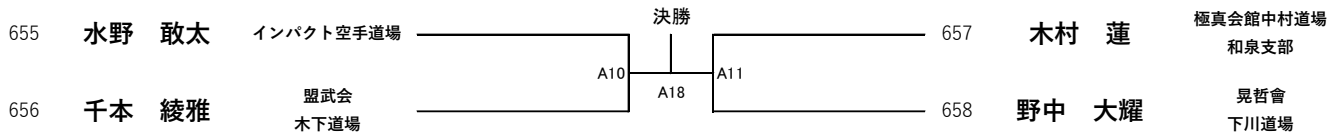

【選抜】 中学3年男子重量60kg以上

優勝・準優勝(4名) Aコート