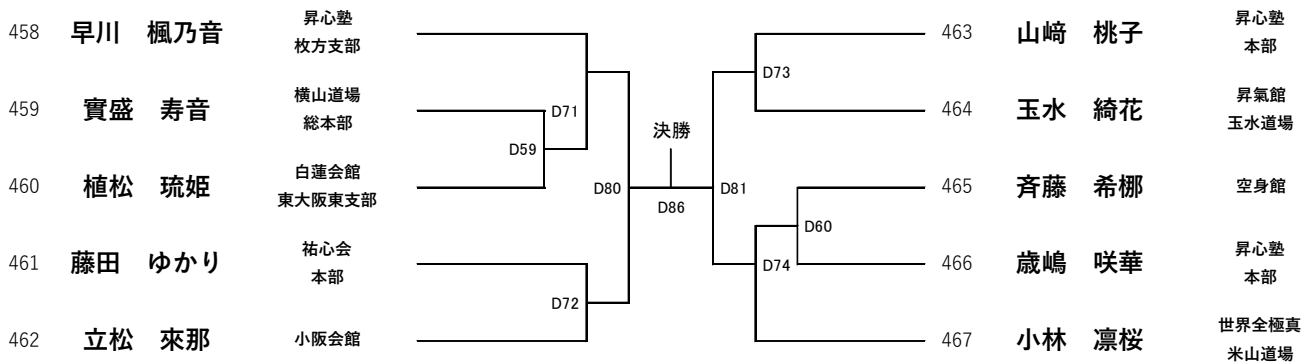

【選抜】小学4年女子軽量32kg未満

優勝・準優勝・三位・三位(10名) Dコト