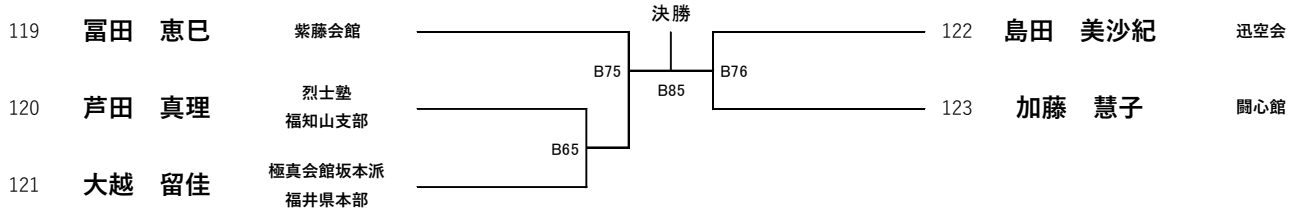

【初心】お母さんの部55kg未満

優勝・準優勝（5名） Bコート