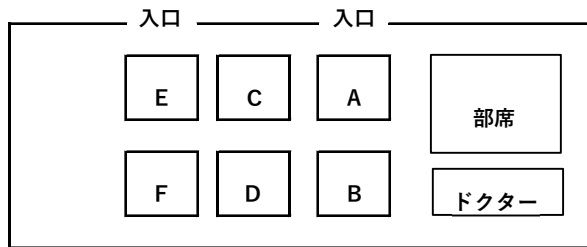

コート説明

Aコート Bコート Cコート

- 【初心】 幼年年中男女混合上段なし
- 【初心】 小学1年男子上段なし
- 【初心】 小学1年女子上段なし
- 【初心】 お父さんの部75kg未満
- 【初心】 お父さんの部75kg以上
- 【初級】 一般男子有級軽量65kg未満
- 【初級】 一般男子有級中量75kg未満
- 【初級】 一般男子有級重量75kg以上
- 【初級】 マスターズ40～50歳一般男子有級軽量75kg未満
- 【初級】 マスターズ51歳以上一般男子有級軽量75kg未満
- 【初級】 マスターズ40～51歳一般男子有級重量75kg以上
- 【選抜】 中学3年男子軽量60kg未満
- 【選抜】 小学6年男子重量42kg以上
- 【選抜】 中学2年男子重量55kg以上
- 【選抜】 中学3年男子重量60kg以上
- 【選抜】 高校男軽量65kg未満
- 【選抜】 高校男中量75kg未満
- 【選抜】 高校男子重量75kg以上
- 【選抜】 一般男子有段中量75kg未満
- 【選抜】 一般男子有段重量75kg以上
- 【選抜】 ヤング30～40歳男子有段重量75kg以上
- 【選抜】 マスターズ40～50歳男子有段軽量75kg未満
- 【選抜】 マスターズ51歳以上男子有段軽量75kg未満
- 【選抜】 マスターズ40～50歳男子有段重量75kg以上
- 【選抜】 マスターズ51歳以上男子有段重量75kg以上

- 【初心】 幼年年長男女混合上段なし
- 【初心】 お母さんの部55kg未満
- 【初心】 お母さんの部55kg以上
- 【初級】 中学3年男子
- 【初級】 一般女子有級軽量55kg未満
- 【初級】 マスターズ40～50歳一般女子有級重量55kg以上
- 【選抜】 小学2年男子軽量24kg未満
- 【選抜】 中学1年男子重量50kg以上
- 【選抜】 中学1年女子軽量43kg未満
- 【選抜】 中学1年女子重量43kg以上
- 【選抜】 中学2年男子軽量55kg未満
- 【選抜】 中学2年女子軽量45kg未満
- 【選抜】 中学2年女子重量45kg以上
- 【選抜】 中学3年女子軽量53kg未満
- 【選抜】 中学3年女子重量53kg以上
- 【選抜】 高校女子重量53kg以上
- 【選抜】 一般男子有段軽量65kg未満
- 【選抜】 一般女子有段重量55kg以上
- 【選抜】 マスターズ40～50歳女子有段重量55kg以上

- 【選抜】 小学2年男子重量24kg以上
- 【選抜】 小学4年男子重量32kg以上
- 【選抜】 小学5年男子軽量37kg未満
- 【選抜】 小学5年男子重量37kg以上
- 【選抜】 小学6年男子軽量42kg未満
- 【選抜】 中学1年男子軽量50kg未満

Dコート Eコート Fコート

- 【初級】 小学3年女子
- 【初級】 小学4年女子軽量32kg未満
- 【初級】 小学4年女子重量32kg以上
- 【初級】 小学5年女子軽量35kg未満
- 【初級】 小学6年女子軽量40kg未満
- 【初級】 小学6年女子重量40kg以上
- 【初級】 中学1年女子
- 【初級】 中学2年女子
- 【初級】 中学3年女子
- 【選抜】 幼年女子
- 【選抜】 小学1年女子重量20kg以上
- 【選抜】 小学2年女子軽量24kg未満
- 【選抜】 小学2年女子重量24kg以上
- 【選抜】 小学3年男子軽量28kg未満
- 【選抜】 小学3年男子重量28kg以上
- 【選抜】 小学3年女子軽量28kg未満
- 【選抜】 小学3年女子重量28kg以上
- 【選抜】 小学4年男子軽量32kg未満
- 【選抜】 小学4年女子軽量32kg未満
- 【選抜】 小学4年女子重量32kg以上
- 【選抜】 小学5年女子軽量37kg未満
- 【選抜】 小学5年女子重量37kg以上
- 【選抜】 小学6年女子軽量42kg未満
- 【選抜】 小学6年女子重量42kg以上

- 【初級】 小学4年男子軽量30kg未満
- 【初級】 小学4年男子重量30kg以上
- 【初級】 小学5年男子軽量35kg未満
- 【初級】 小学5年男子重量30kg以上
- 【初級】 小学6年男子軽量40kg未満
- 【初級】 小学6年男子重量40kg以上
- 【初級】 中学1年男子
- 【初級】 中学2年男子
- 【選抜】 幼年男子
- 【選抜】 小学1年男子軽量20kg未満
- 【選抜】 小学1年男子重量20kg以上

- 【初心】 小学2年男子上段なし
- 【初心】 小学3年女子上段なし
- 【初心】 小学3年男子上段なし
- 【初心】 小学4年男子上段なし
- 【初心】 小学4年女子上段なし
- 【初心】 小学5年男子上段なし
- 【初心】 幼年年中男女混合上段あり
- 【初心】 幼年年長男女混合上段あり
- 【初心】 小学1年男子上段あり
- 【初心】 小学1年女子上段あり
- 【初心】 小学2年男子上段あり
- 【初心】 小学2年女子上段あり
- 【初心】 小学3年男子上段あり
- 【初心】 小学4年男子上段あり
- 【初心】 小学4年女子上段あり
- 【初心】 小学5年男子上段あり
- 【初心】 小学5年女子上段あり
- 【初心】 小学6年男子上段あり
- 【初級】 幼年年中男女
- 【初級】 幼年年長男女
- 【初級】 小学1年男子
- 【初級】 小学1年女子
- 【初級】 小学2年男子
- 【初級】 小学2年女子
- 【初級】 小学3年男子軽量27kg未満
- 【初級】 小学3年男子重量27kg以上