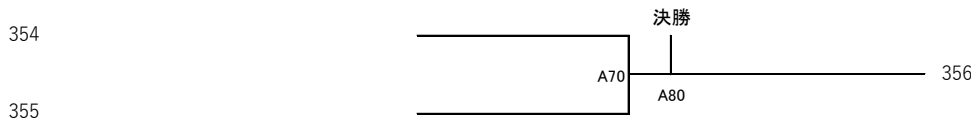

【初級】 マスターズ40～51歳一般男子有級重量75kg以上

優勝(3名) Aコート

優勝

※トーナメントは当日クジ引きで決めます。

1	多川 正人	極真会館浜井派石川県支部
2	大中 慎也	昇心塾愛知川支部

3	三木 章利	迅空会