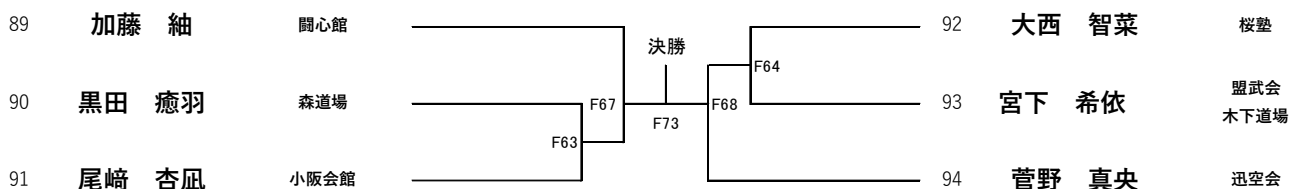

【初心】小学4年女子上段あり

優勝・準優勝(6名) Fコート