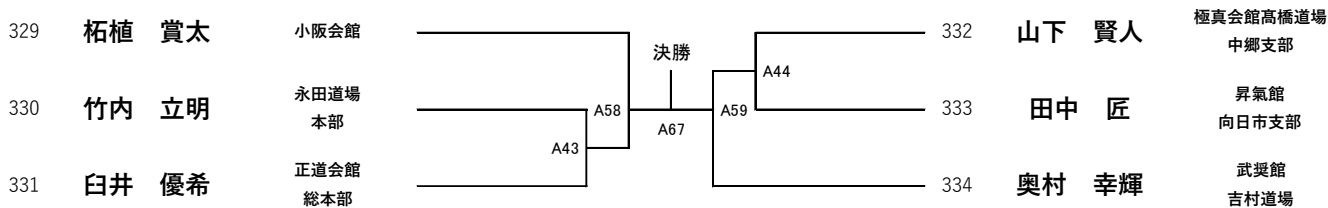

【初級】 一般男子有級軽量65kg未満

優勝・準優勝（6名） Aコート