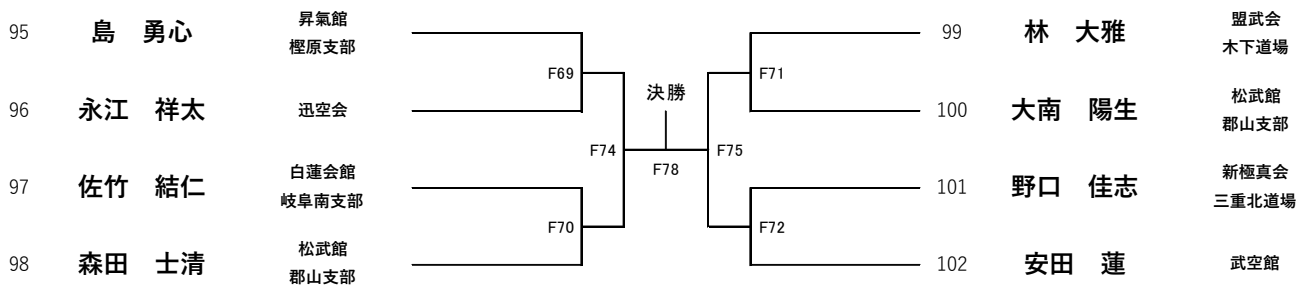

【初心】小学5年男子上段あり

優勝・準優勝・三位・三位（8名） Fコート