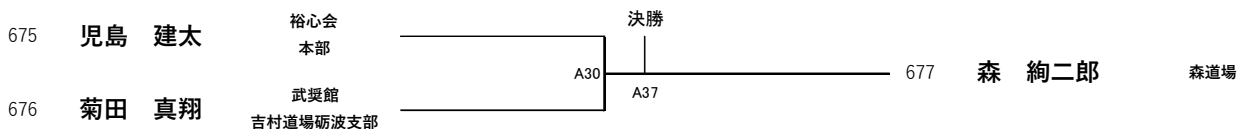

【選抜】 高校男子軽量65kg未満

優勝・準優勝 (7名) Aコート

優勝	2位

【選抜】 高校男子中量75kg未満

優勝(3名) Aコート

優勝

【選抜】 高校男子重量75kg以上

優勝(2名) Aコート