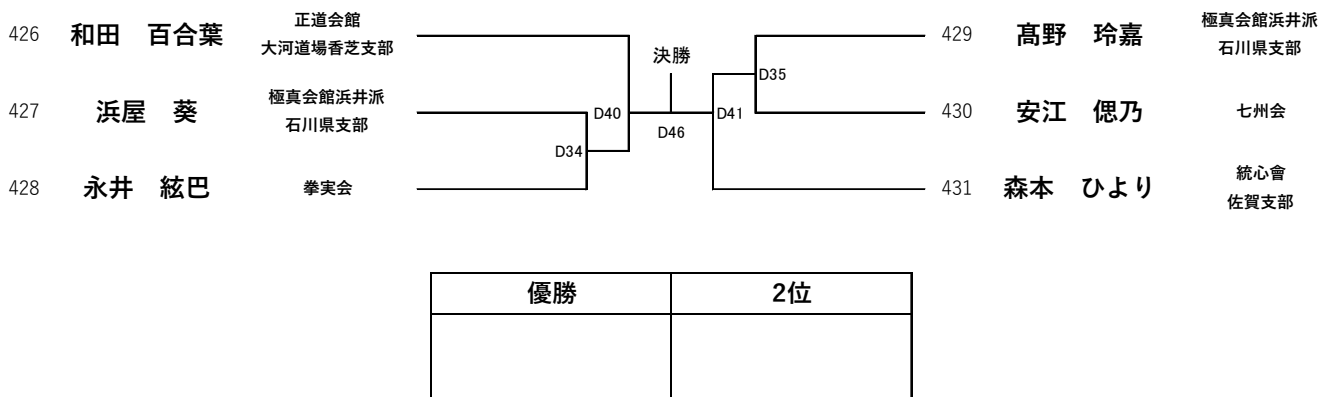

【選抜】小学3年女子重量28kg以上

優勝・準優勝(6名) Dコート