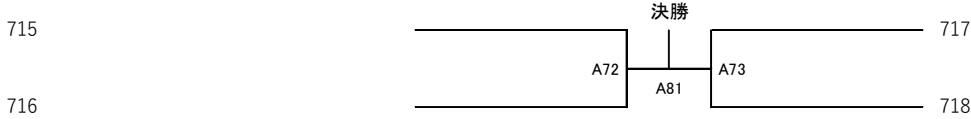

【選抜】 マスターズ51歳以上男子有段軽量75kg未満

優勝・準優勝(4名) Aコート