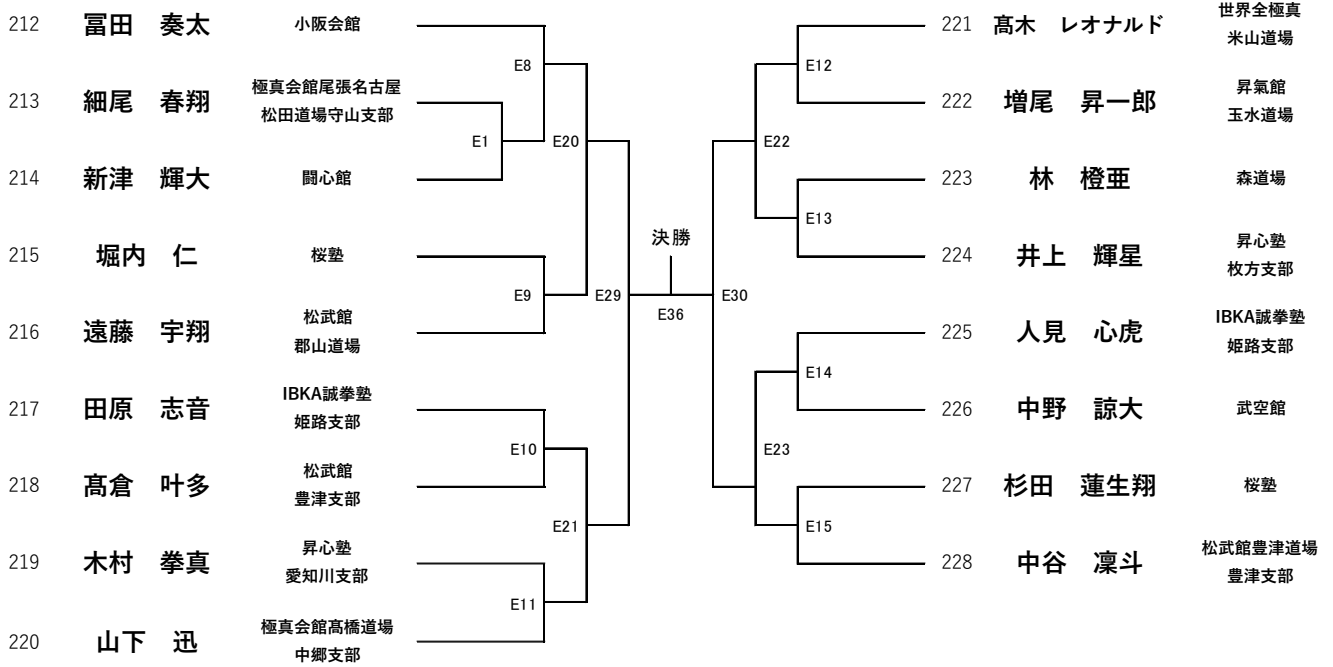

優勝・準優勝・三位・三位(11名) Dコト

優勝	2位	3位	3位

【初級】小学4年男子軽量30kg未満

優勝・準優勝・三位・三位(16名) Eコト

優勝	2位	3位	3位

【初級】 小学4年男子重量30kg以上

優勝・準優勝・三位・三位（17名）

Eコート