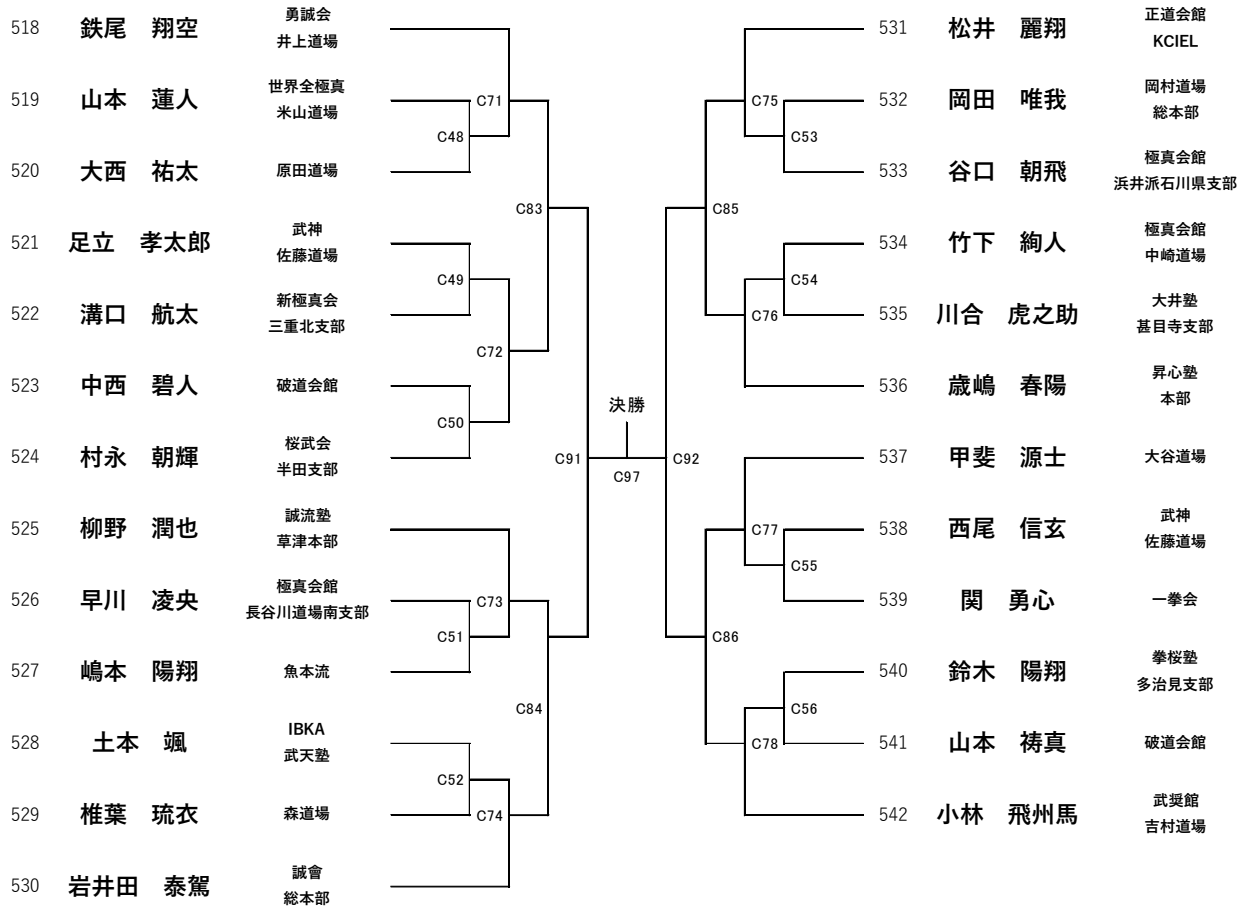

優勝	2位	3位	3位

**【選抜】 小学5年女子重量37kg以上**

優勝(3名) Dｺｰﾄ

優勝

【選抜】小学6年男子軽量42kg未満

優勝・準優勝・三位・三位 (25名)

Cｺｰﾄ

優勝	2位	3位	3位