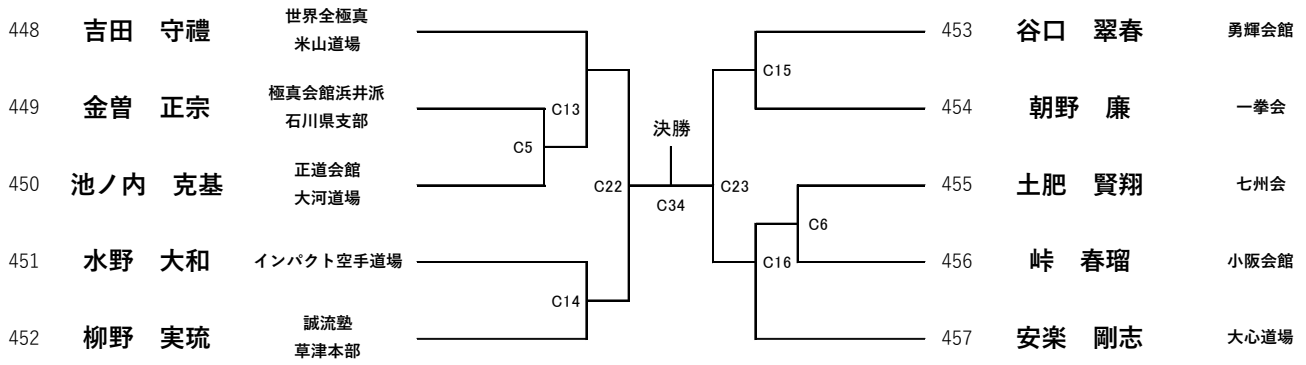

【選抜】小学3年女子重量28kg以上

優勝・準優勝(6名) Dコート

【選抜】小学4年男子轻量32kg未満

優勝・準優勝・三位・三位(16名) Dコート

優勝	2位	3位	3位

【選抜】小学4年男子重量32kg以上

優勝・準優勝・三位・三位(10名) Cコト

優勝	2位	3位	3位