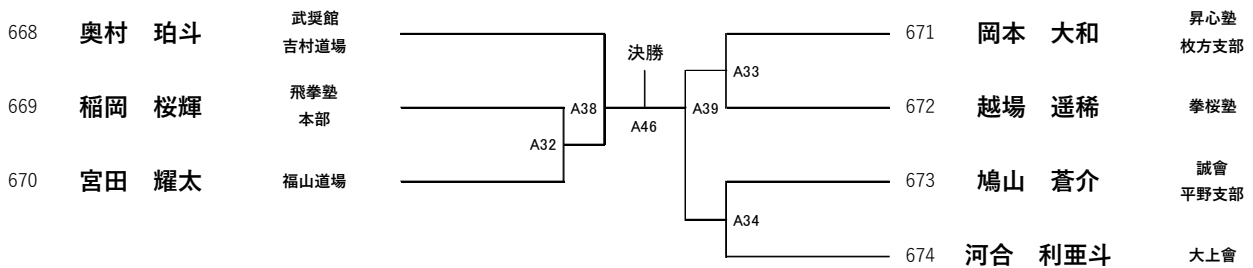

【選抜】 高校男子軽量65kg未満

優勝・準優勝 (7名) Aコート