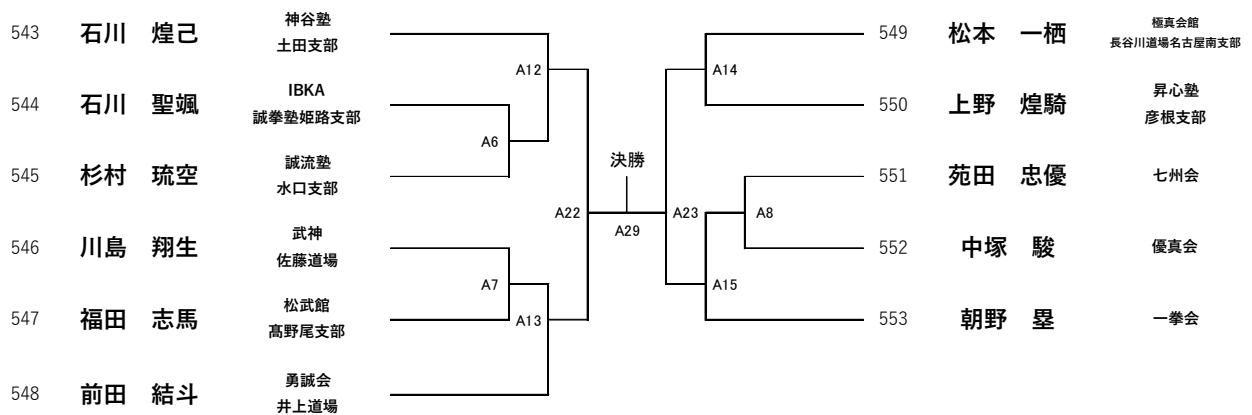

【選抜】小学6年男子重量42kg以上

優勝・準優勝・三位・三位(11名)

Aｺｰﾄ