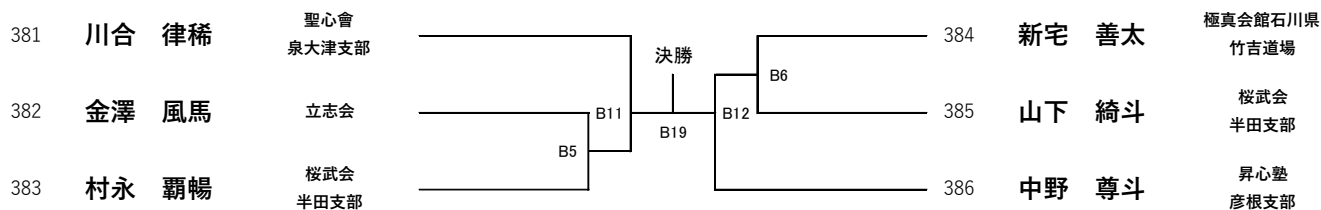

【選抜】小学2年男子轻量24kg未満

優勝・準優勝（6名） Bコート