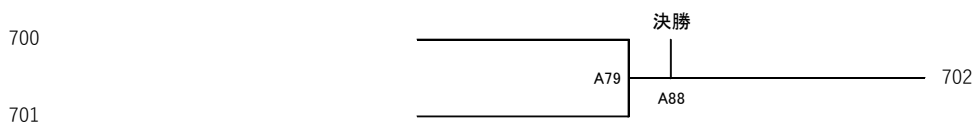

【選抜】一般男子有段中量75kg未満

優勝・準優勝（5名） Aコート

- 1 沖田 大芽 極真会館浜井派石川県支部
- 2 マヌエル メネンデス 極真会館浜井派石川県支部
- 3 高取 優太郎 世界全極真米山道場

- 4 井寺上 莉己 桜塾
- 5 麻井 仁 極真会館浜井派石川県支部

【選抜】一般男子有段重量75kg以上

優勝(3名) Aコート

優勝

※トーナメントは当日クジ引きで決めます。