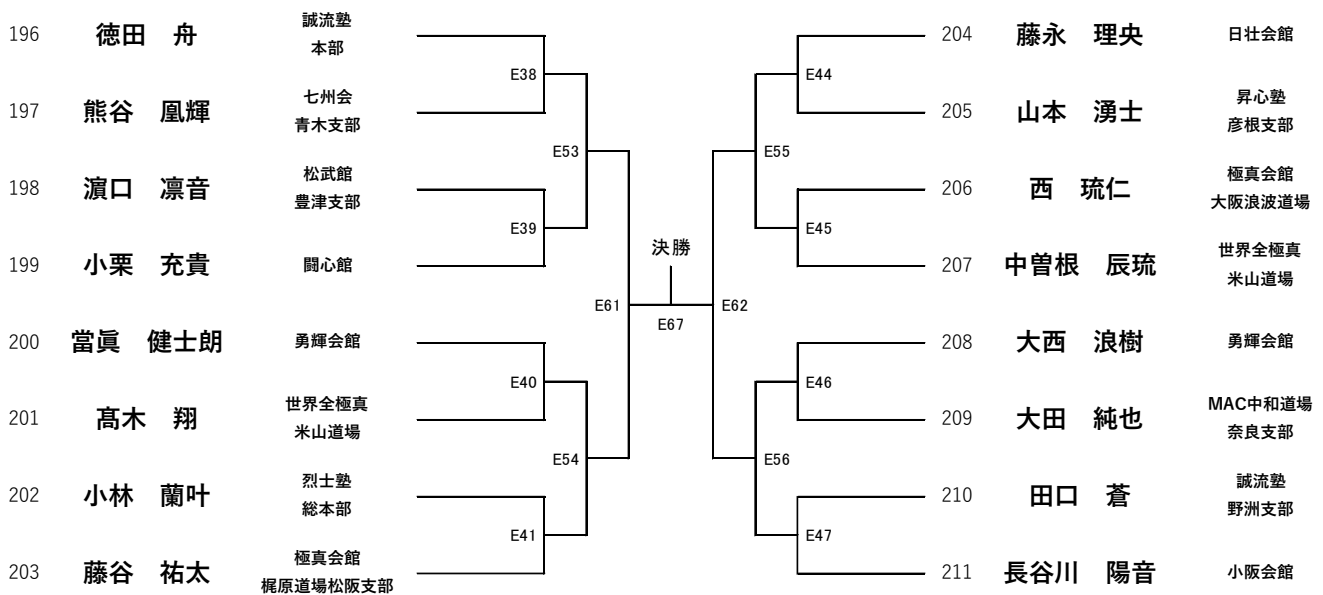

優勝・準優勝・三位・三位(11名) Dコト

優勝	2位	3位	3位

【初級】小学4年男子軽量30kg未満

優勝・準優勝・三位・三位(16名) Eコト

優勝	2位	3位	3位

【初級】 小学4年男子重量30kg以上

優勝・準優勝・三位・三位（17名）

Eコート