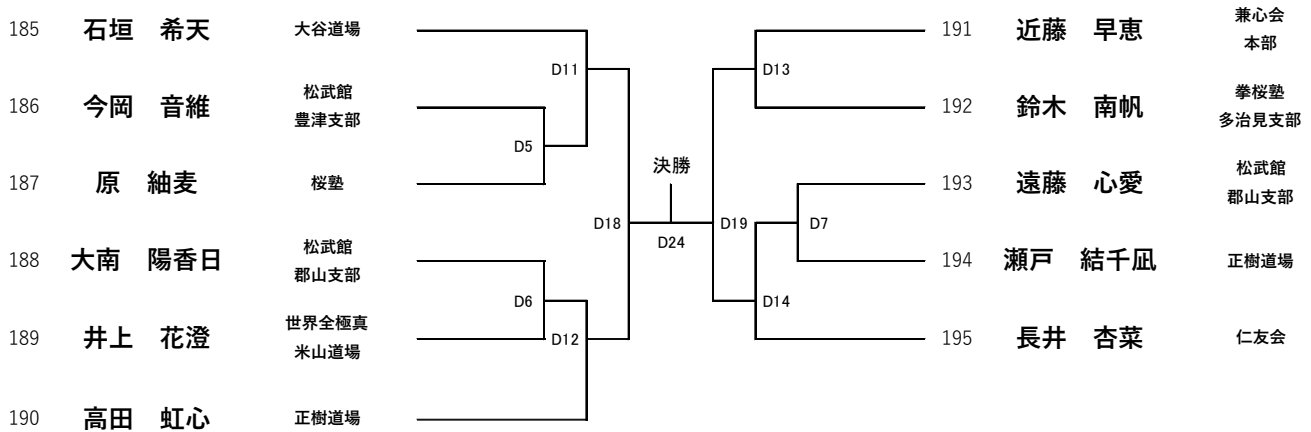

【初級】小学3年女子

優勝・準優勝・三位・三位(11名) Dコト