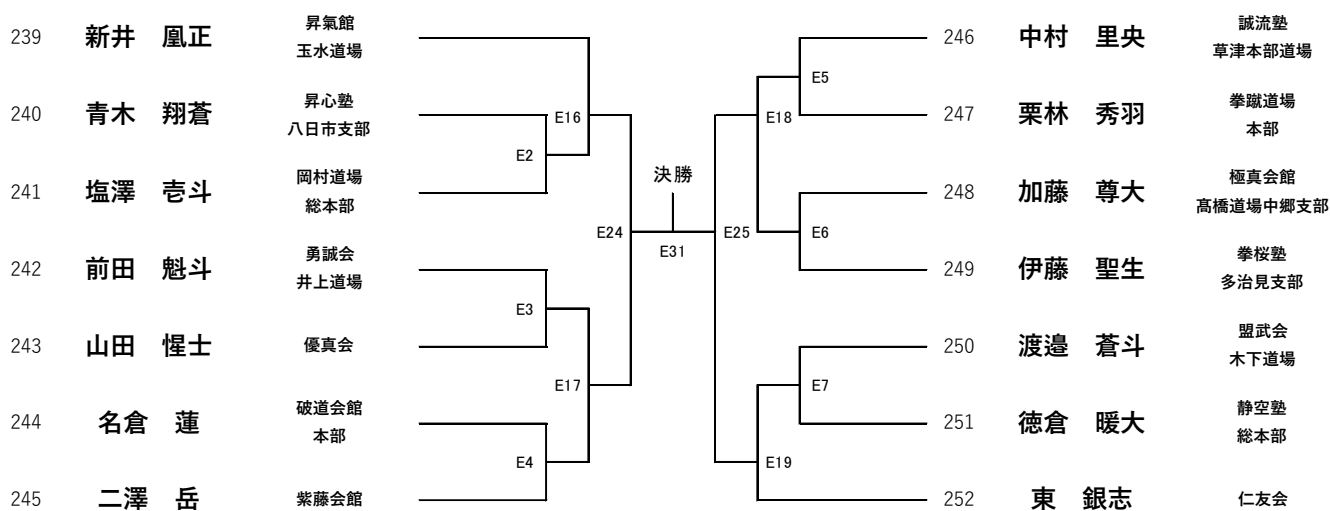

【初級】 小学5年男子軽量35kg未満

優勝・準優勝・三位・三位(14名) Eコート