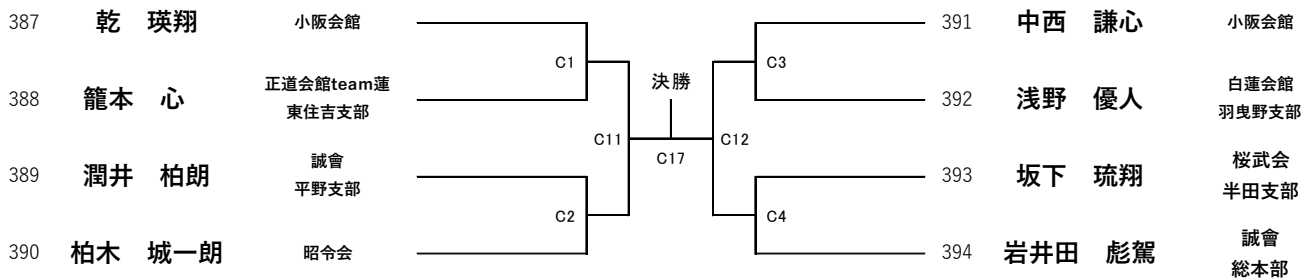

優勝・準優勝（6名） Bコート

優勝	2位

**【選抜】小学2年男子重量24kg以上**

優勝・準優勝・三位・三位（8名）

Cコ-ト

優勝	2位	3位	3位

**【選抜】小学2年女子軽量24kg未満**

優勝・準優勝(4名)