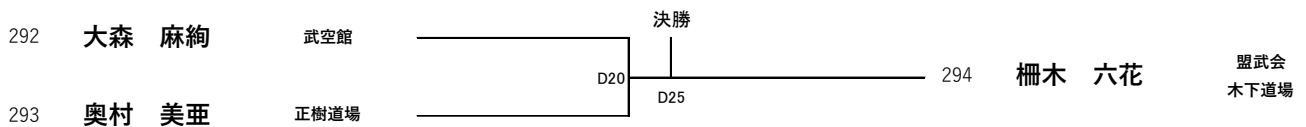

優勝	2位

【初級】 小学6年女子轻量40kg未満

優勝・準優勝 (5名) Dコート

優勝	2位

【初級】 小学6年女子重量40kg以上

優勝(3名) Dコート

優勝

【初級】 中学1年男子