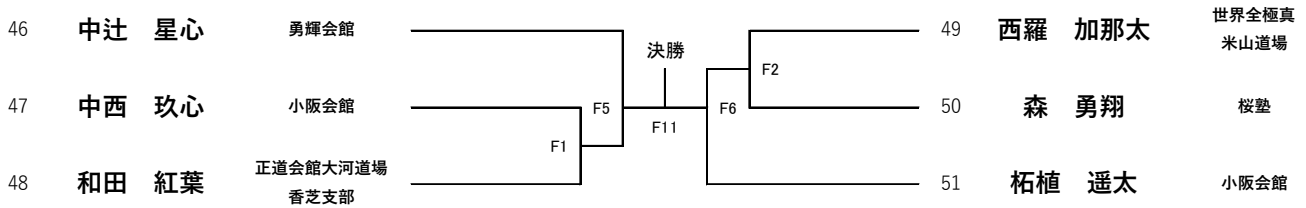

【初心】 幼年年長男女混合上段あり

優勝・準優勝 (6名) Fコート