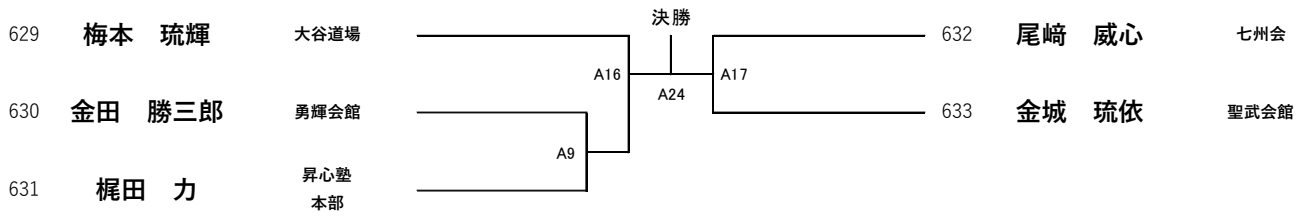

【選抜】 中学2年男子軽量55kg未満

優勝・準優勝・三位・三位(9名) Bコート

優勝	2位	3位	3位

**【選抜】 中学2年男子重量55kg以上**

優勝・準優勝（5名） Aコート

優勝	2位

**【選抜】 中学2年女子軽量45kg未満**

優勝・準優勝（5名） Bコート