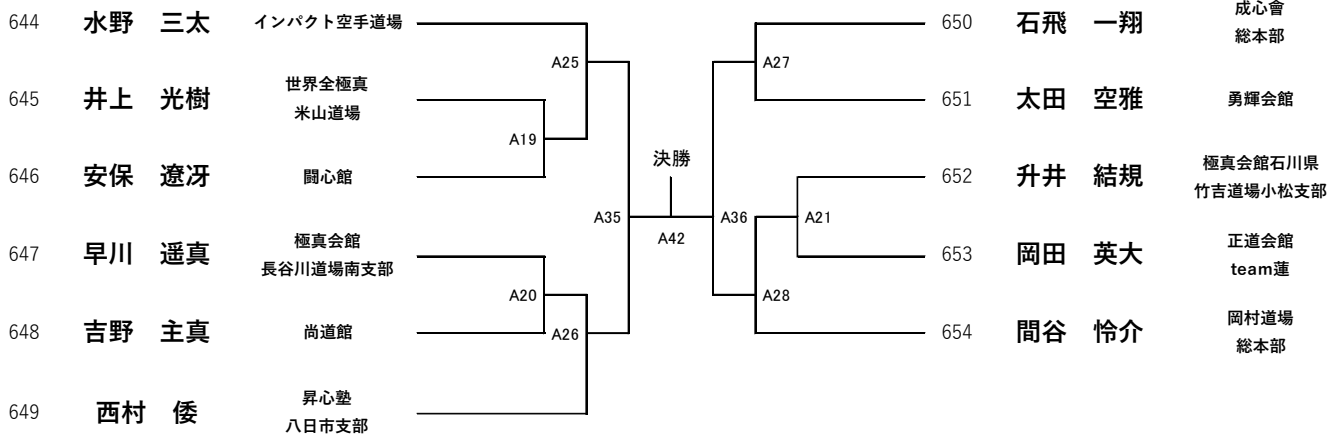

優勝	2位

**【選抜】 中学2年女子重量45kg以上**

優勝・準優勝（5名） Bコート

優勝	2位

【選抜】 中学3年男子軽量60kg未満

優勝・準優勝・三位・三位(11名) Aコート

優勝	2位	3位	3位

【選抜】 中学3年男子重量60kg以上