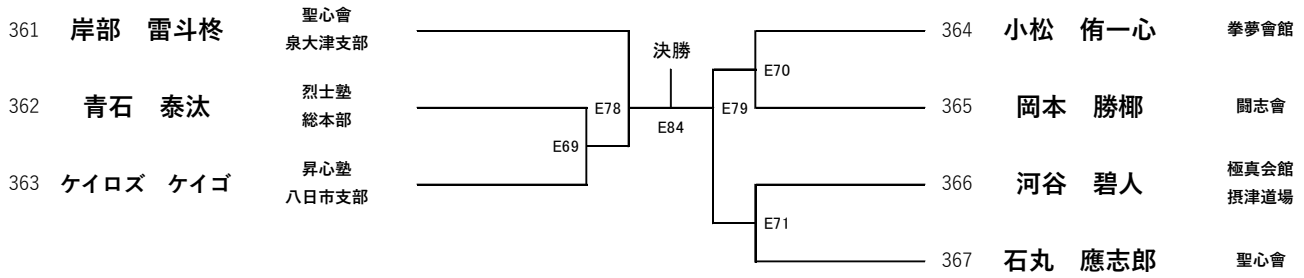

【選抜】 幼年男子

優勝・準優勝（7名） Eコート