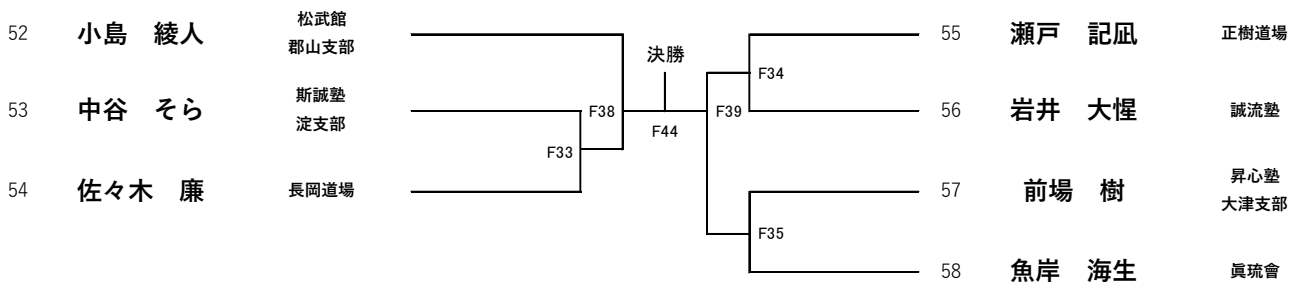

優勝(2名) Fコート

優勝

【初心】 幼年年長男女混合上段あり

優勝・準優勝 (6名) Fコート

優勝	2位

【初心】 小学1年男子上段あり

優勝・準優勝 (7名) Fコート

優勝	2位