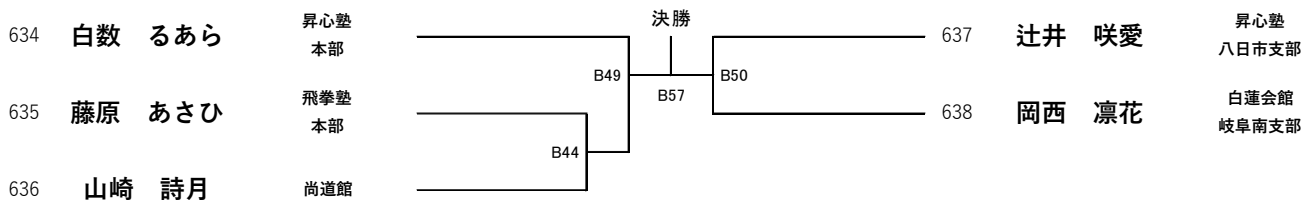

【選抜】 中学2年男子軽量55kg未満

優勝・準優勝・三位・三位(9名) Bコート

優勝	2位	3位	3位

**【選抜】 中学2年男子重量55kg以上**

優勝・準優勝（5名） Aコート

優勝	2位

**【選抜】 中学2年女子軽量45kg未満**

優勝・準優勝（5名） Bコート