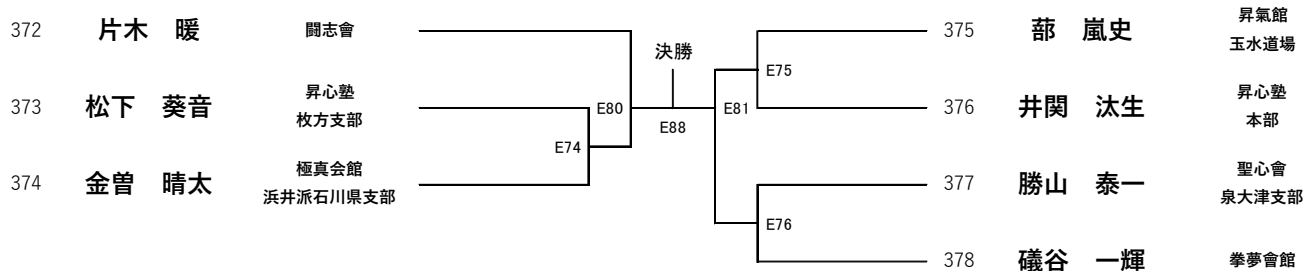

【選抜】小学1年男子重量20kg以上

優勝・準優勝（7名） Eコート