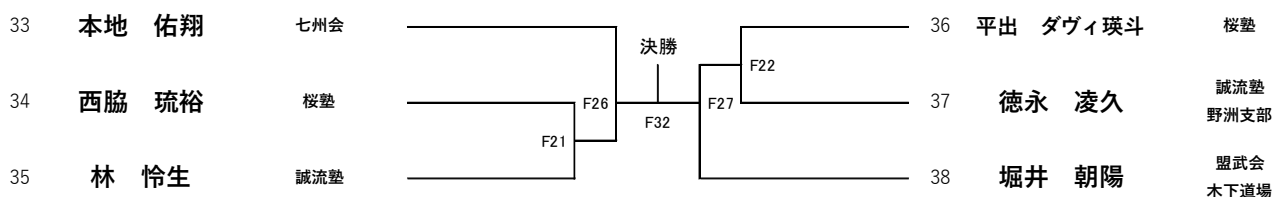

優勝	2位	3位	3位

【初心】 小学3年男子上段なし

優勝(3名) Fコート

【初心】小学3年女子上段なし

優勝(3名) Fコート

優勝

【初心】小学4年男子上段なし

優勝・準優勝(6名) Fコート