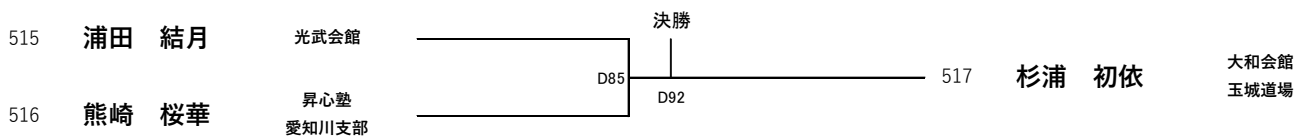

【選抜】 小学5年女子重量37kg以上

優勝(3名) Dｺｰﾄ