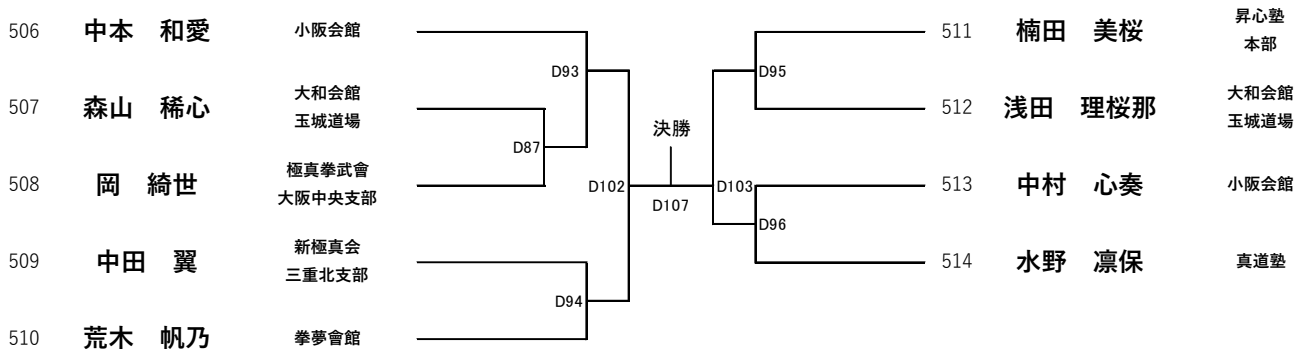

Cコト

優勝	2位	3位	3位

【選抜】小学5年男子重量37kg以上

優勝・準優勝・三位・三位（12名）

Cコト

優勝	2位	3位	3位

**【選抜】 小学5年女子軽量37kg未満**

優勝・準優勝・三位・三位(9名) Dｺｰﾄ