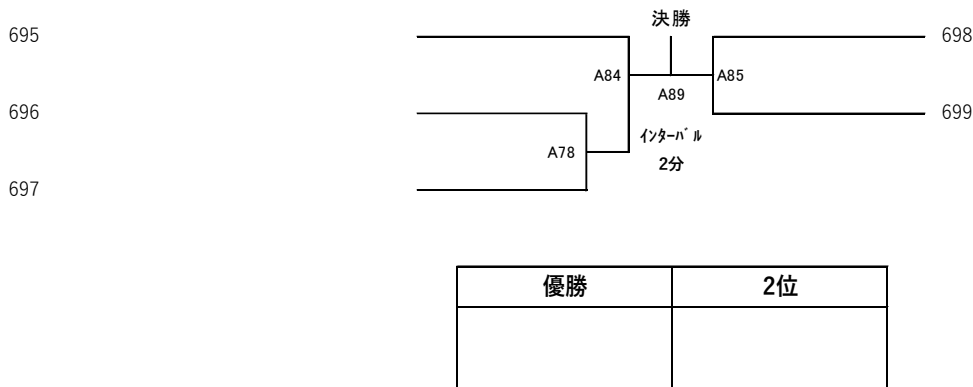

【選抜】一般男子有段中量75kg未満

優勝・準優勝（5名） Aコート

- 1 沖田 大芽 極真会館浜井派石川県支部
- 2 マヌエル メネンデス 極真会館浜井派石川県支部
- 3 高取 優太郎 世界全極真米山道場

- 4 井寺上 莉己 桜塾
- 5 麻井 仁 極真会館浜井派石川県支部