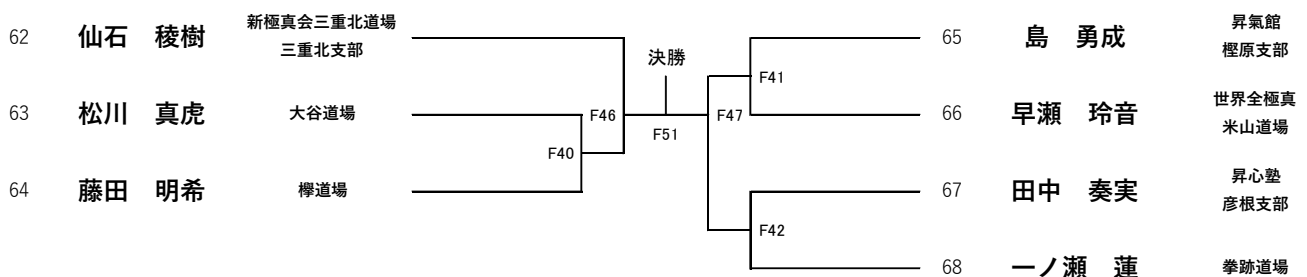

【初心】小学1年女子上段あり

優勝(3名) Fコート

優勝

【初心】小学2年男子上段あり

優勝・準優勝(7名) Fコート

優勝	2位

【初心】小学2年女子上段あり

優勝(3名) Fコート