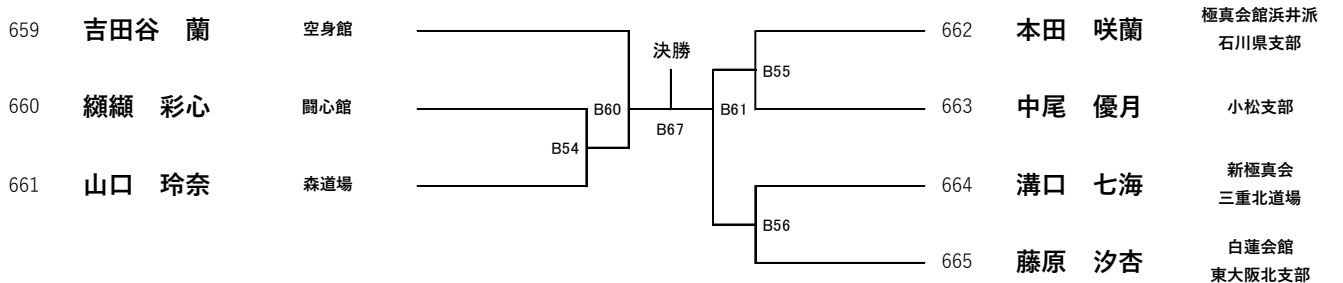

【選抜】 中学3年女子軽量53kg未満

優勝・準優勝 (7名) Bコート