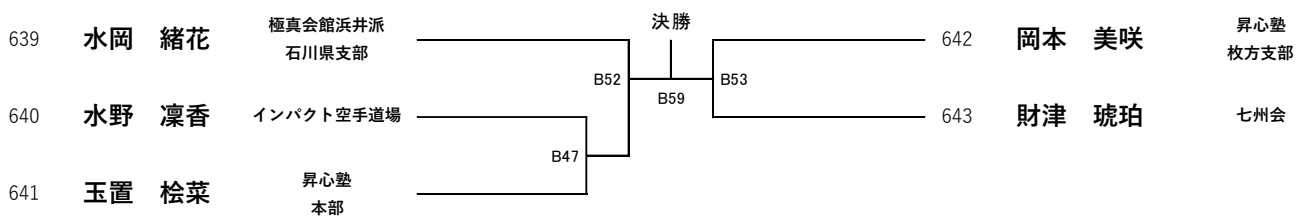

【選抜】 中学2年女子重量45kg以上

優勝・準優勝（5名） Bコート