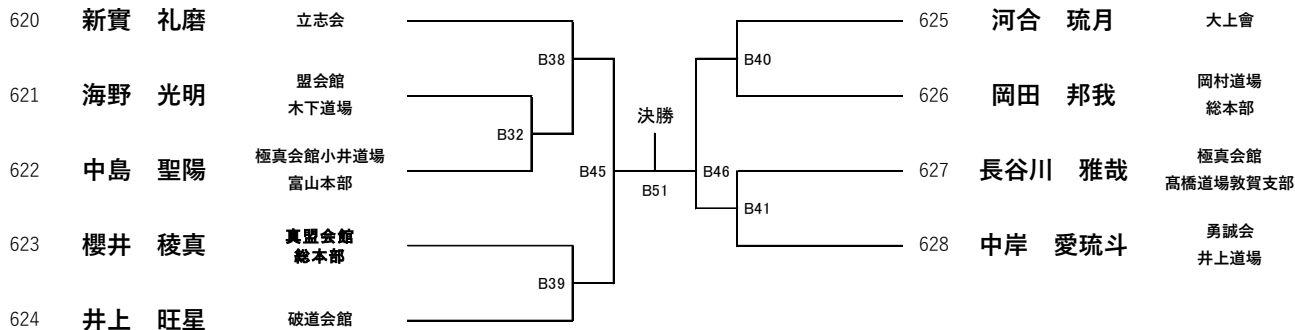

【選抜】 中学2年男子軽量55kg未満

優勝・準優勝・三位・三位(9名) Bコート