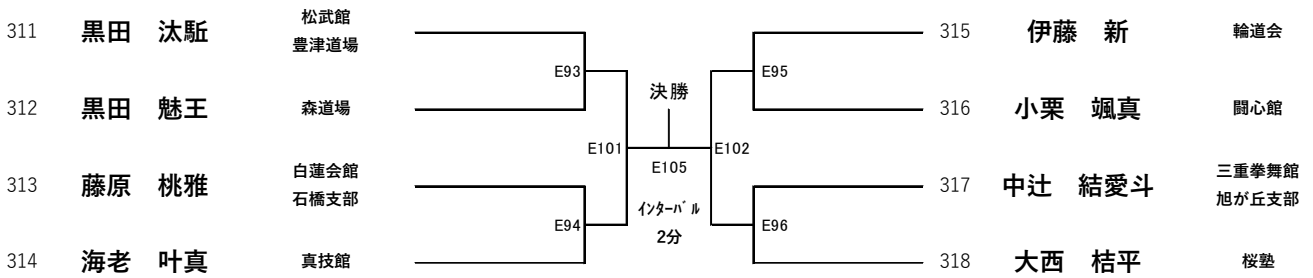

優勝・準優勝・三位・三位(14名) Eコート

優勝	2位	3位	3位

【初級】 中学1年女子

優勝(2名) Dコート

優勝

【初級】 中学2年男子

優勝・準優勝・三位・三位 (8名) Eコート

優勝	2位	3位	3位