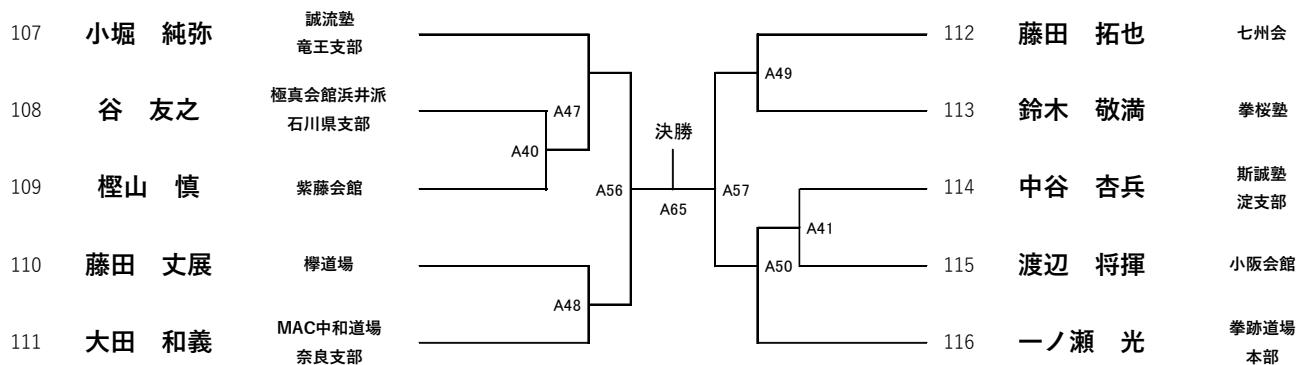

【初心】小学6年男子上段あり

優勝(2名) Fコート

優勝

【初心】お父さんの部75kg未満

優勝・準優勝・三位・三位(10名) Aコート

優勝	2位	3位	3位

【初心】お父さんの部75kg以上

優勝(2名) Aコート