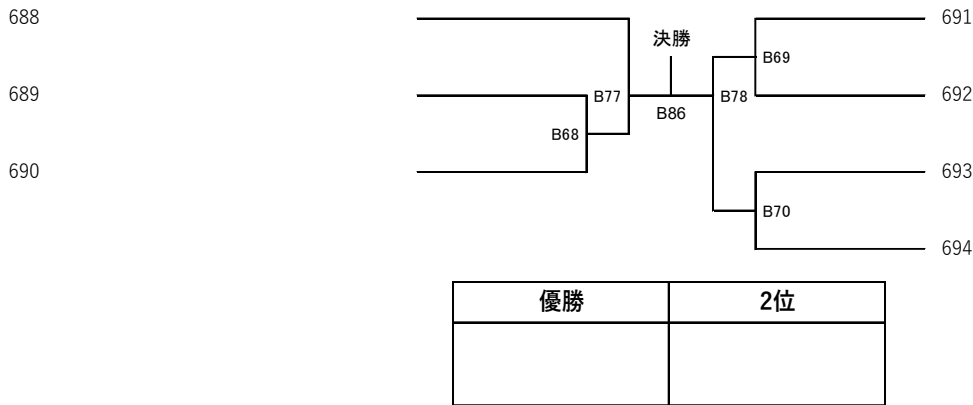

【選抜】一般男子有段軽量65kg未満

優勝・準優勝（7名） Bコート

※トーナメントは当日クジ引きで決めます。

- 1 伊藤 瑠哉 秀勇館
- 2 畠中 悠翔 桜塾
- 3 池田 優雅 桜塾

- 4 牛崎 大夢 桜塾
- 5 後藤 鏡一郎 拳翔会山県支部
- 6 大石 蓮 大和会館玉城道場
- 7 奥村 勇仁 正樹道場金沢支部