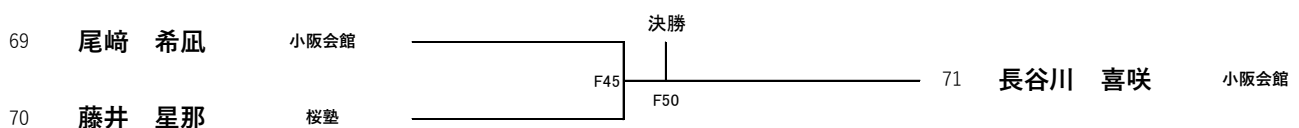

【初心】小学1年女子上段あり

優勝(3名) Fコート

優勝

【初心】小学2年男子上段あり

優勝・準優勝(7名) Fコート

優勝	2位

【初心】小学2年女子上段あり

優勝(3名) Fコート