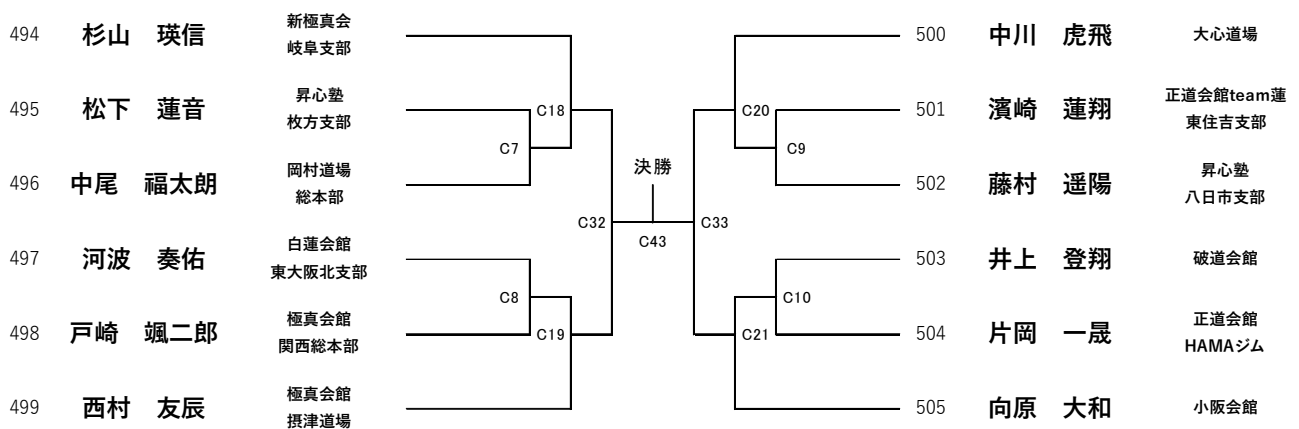

Cコト

優勝	2位	3位	3位

【選抜】小学5年男子重量37kg以上

優勝・準優勝・三位・三位（12名）

Cコト

優勝	2位	3位	3位

**【選抜】 小学5年女子軽量37kg未満**

優勝・準優勝・三位・三位(9名) Dｺｰﾄ