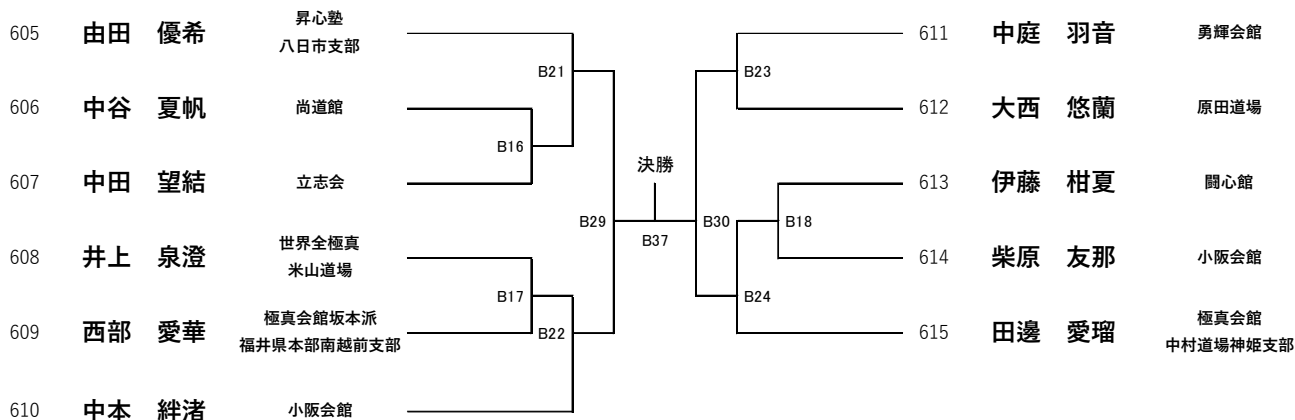

【選抜】 中学1年女子軽量43kg未満

優勝・準優勝・三位・三位(11名) Bコート