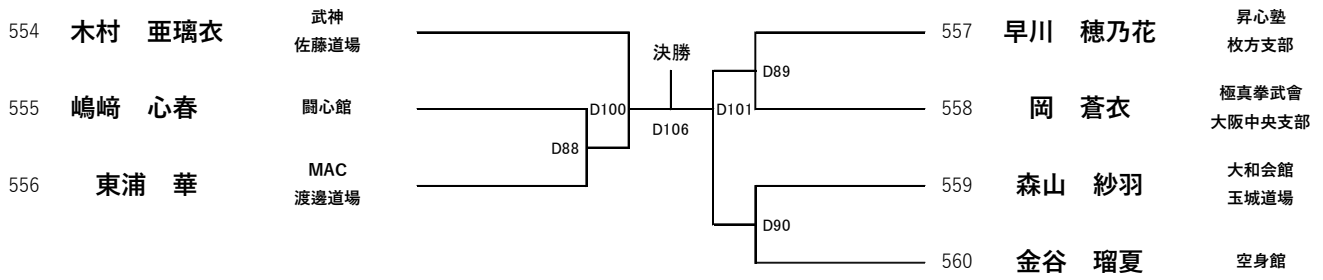

【選抜】小学6年男子重量42kg以上

優勝・準優勝・三位・三位(11名)

Aｺｰﾄ

優勝	2位	3位	3位

【選抜】小学6年女子轻量42kg未満

優勝・準優勝（7名） Dコート

優勝	2位

【選抜】小学6年女子重量42kg以上