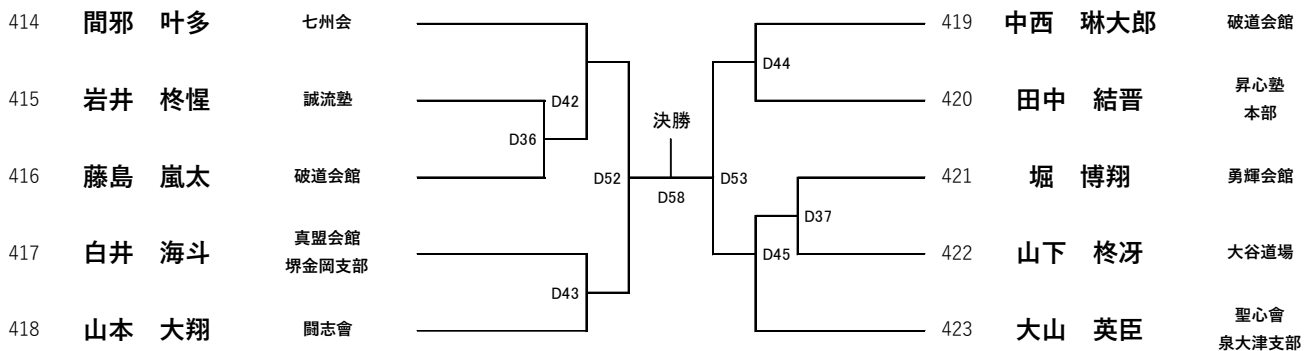

Dコート

優勝	2位	3位	3位

【選抜】小学3年男子重量28kg以上

優勝・準優勝・三位・三位(10名)

Dコート

優勝	2位	3位	3位

【選抜】小学3年女子轻量28kg未満

優勝(2名) Dコート