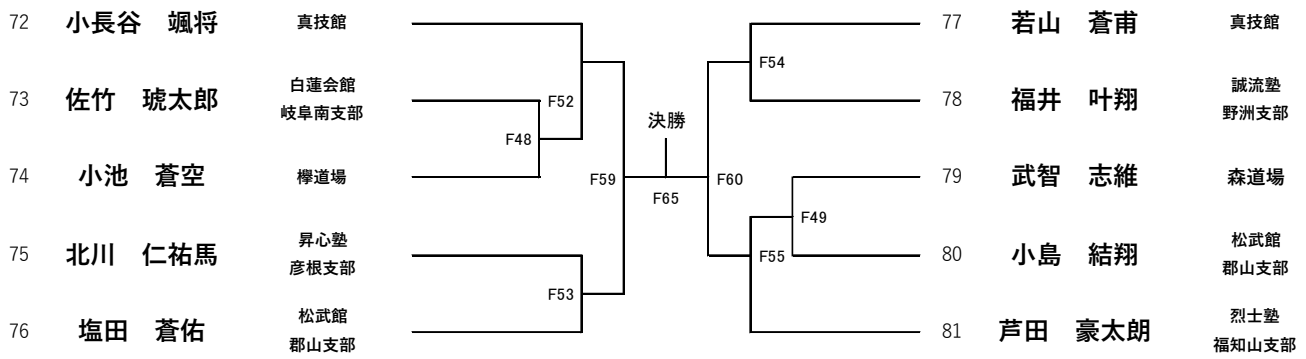

【初心】小学3年男子上段あり

優勝・準優勝・三位・三位(10名) Fコート