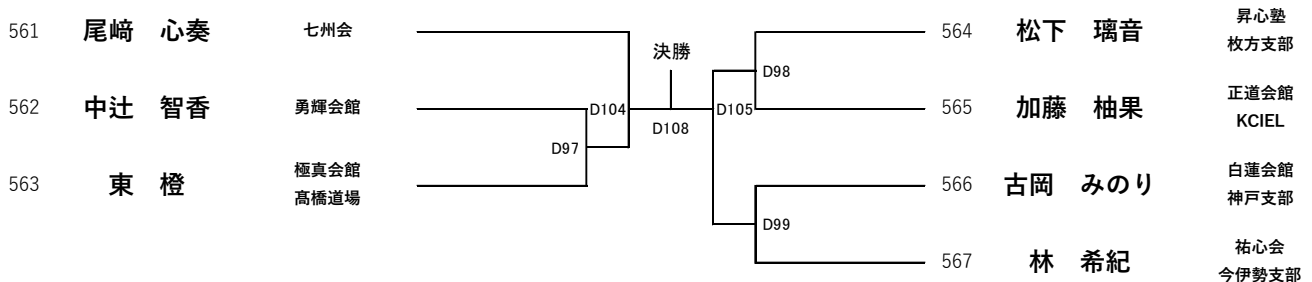

【選抜】小学6年女子重量42kg以上

優勝・準優勝（7名） Dコート