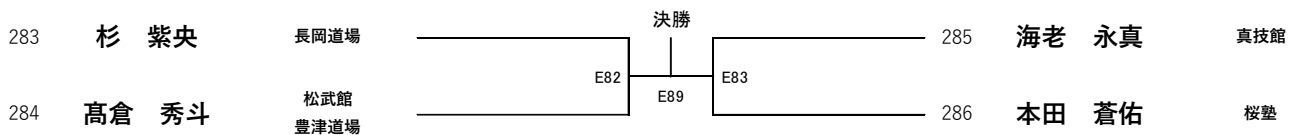

優勝

【初級】小学6年男子轻量40kg未満

優勝・準優勝・三位・三位 (17名)

Eコート

優勝	2位	3位	3位

【初級】小学6年男子重量40kg以上

優勝・準優勝(4名)

Eコート