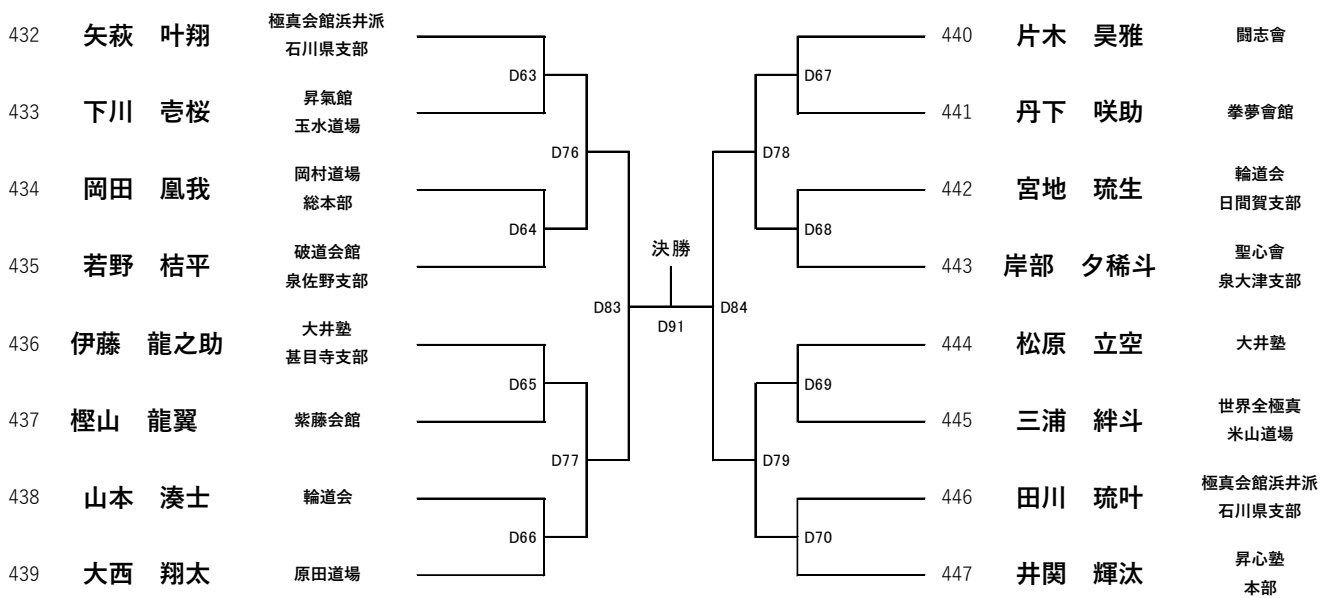

【選抜】小学4年男子轻量32kg未満

優勝・準優勝・三位・三位(16名) Dコート