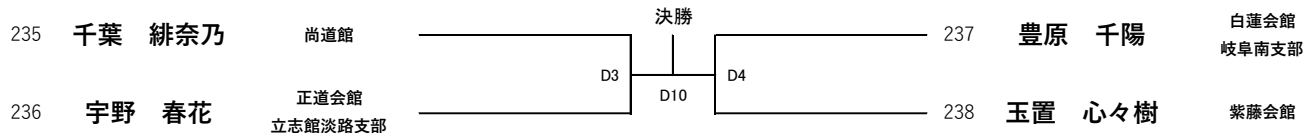

優勝	2位	3位	3位

【初級】 小学4年女子軽量32kg未満

優勝・準優勝（6名）

Dコート

優勝	2位

【初級】 小学4年女子重量32kg以上

優勝・準優勝(4名) Dコート

優勝	2位