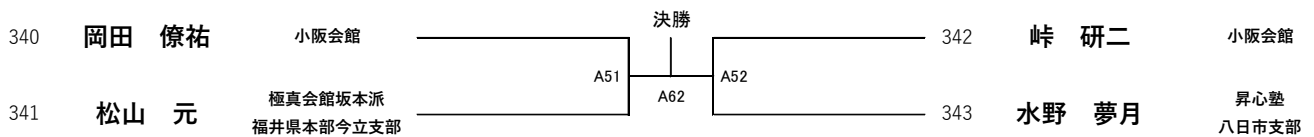

【初級】 一般男子有級重量75kg以上

優勝・準優勝(4名) Aコート