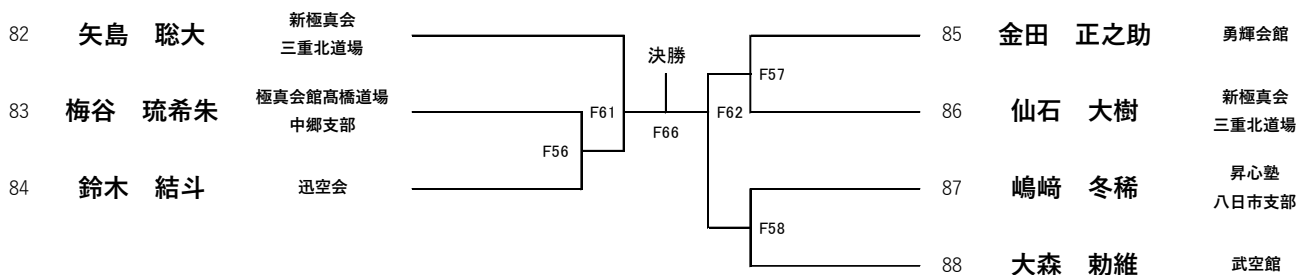

優勝

【初心】小学3年男子上段あり

優勝・準優勝・三位・三位(10名) Fコート

優勝	2位	3位	3位

【初心】小学4年男子上段あり

優勝・準優勝(7名) Fコート

優勝	2位

【初心】小学4年女子上段あり