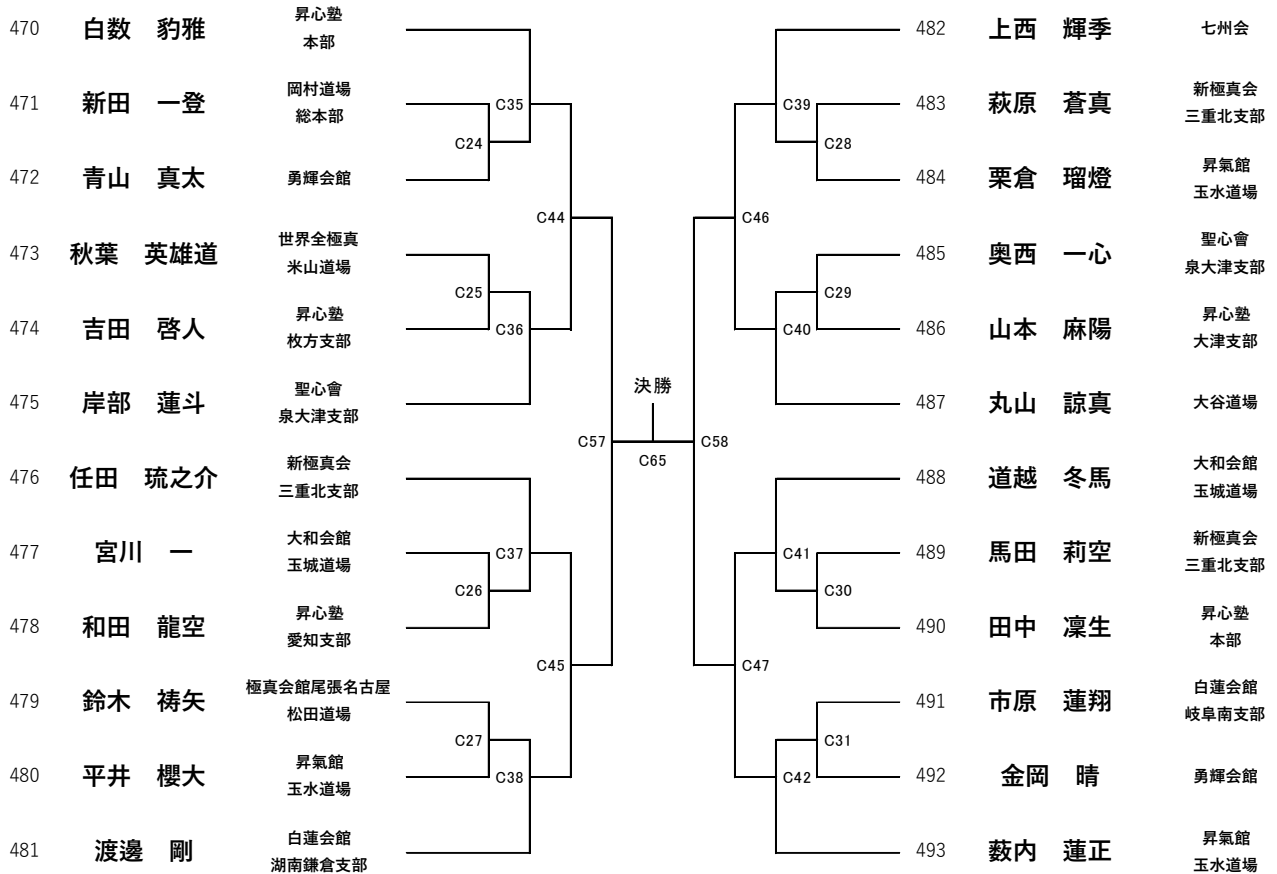

【選抜】小学5年男子軽量37kg未満

優勝・準優勝・三位・三位（24名）

Cコト