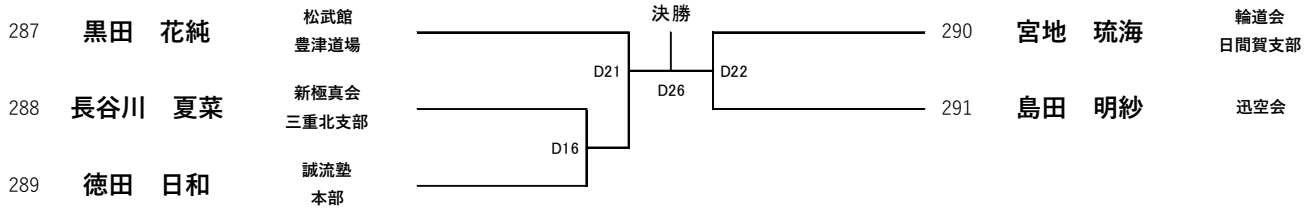

【初級】 小学6年女子轻量40kg未満

優勝・準優勝 (5名) Dコート