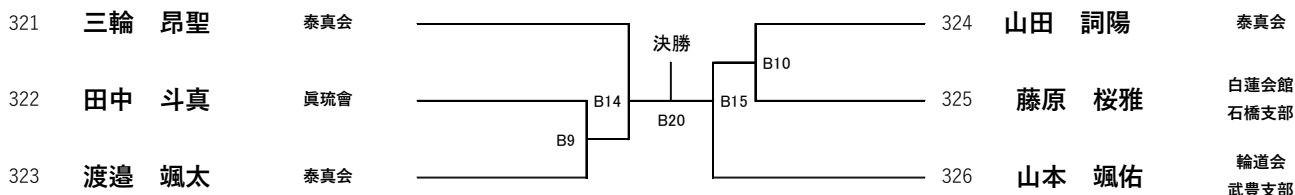

【初級】 中学2年女子

優勝(2名) Dコート

優勝

【初級】 中学3年男子

優勝・準優勝（6名） Bコート

優勝	2位

【初級】 中学3年女子

優勝(2名) Dコート