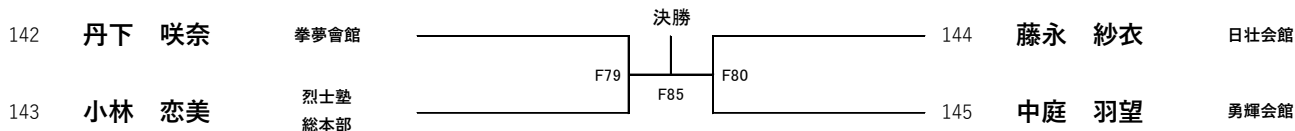

【初級】小学1年女子

優勝・準優勝(4名) Fコート