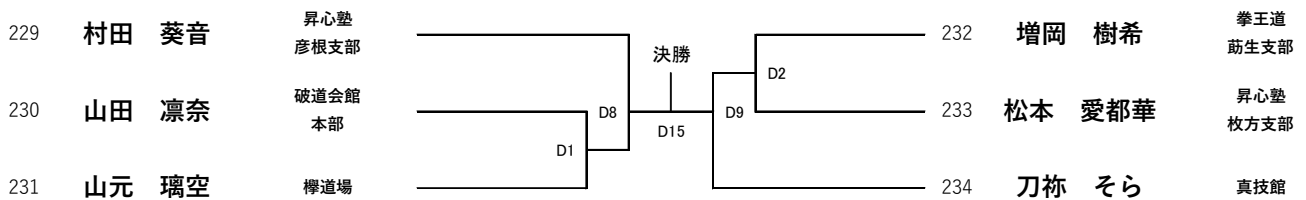

【初級】 小学4年女子軽量32kg未満

優勝・準優勝（6名）

Dコート