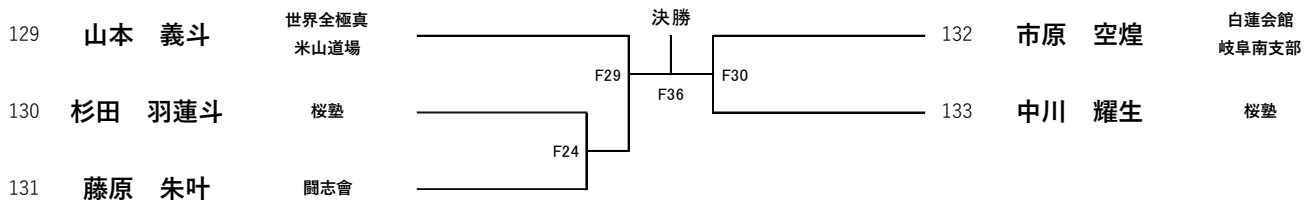

【初級】 幼年年長男女

優勝・準優勝 (5名) Fコート