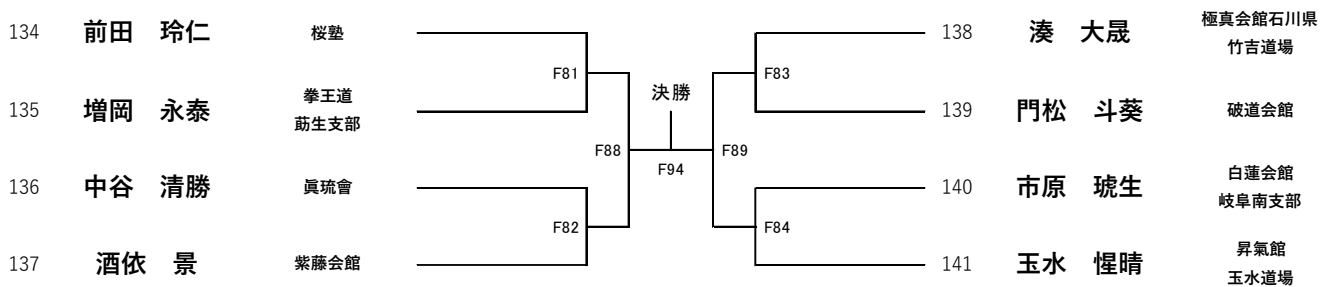

優勝(3名) Fコート

優勝

【初級】 幼年年長男女

優勝・準優勝 (5名) Fコート

優勝	2位

【初級】 小学1年男子

優勝・準優勝・三位・三位 (8名) Fコート

優勝	2位	3位	3位