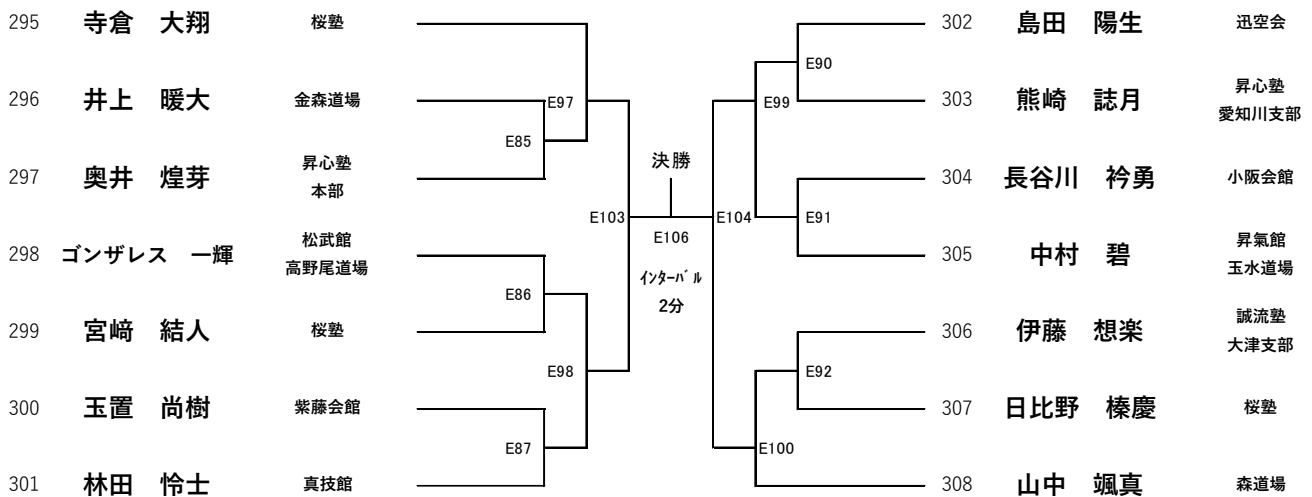

【初級】 中学1年男子

優勝・準優勝・三位・三位(14名) Eコート