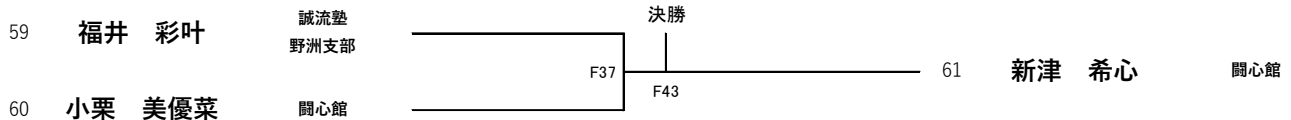

【初心】小学1年女子上段あり

優勝(3名) Fコート