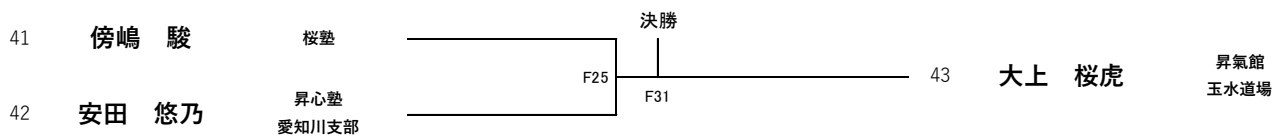

優勝	2位

【初心】小学4年女子上段なし

優勝(2名) Fコート

優勝

【初心】小学5年男子上段なし

優勝(3名) Fコート

優勝

【初心】 幼年年中男女混合上段あり