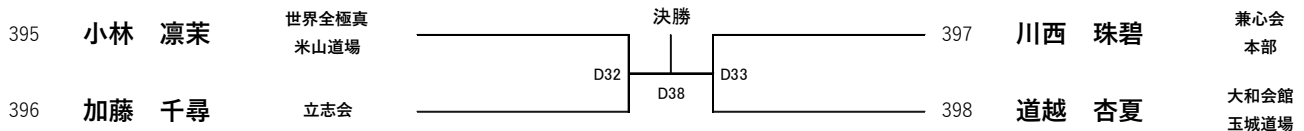

【選抜】小学2年女子軽量24kg未満

優勝・準優勝(4名)

Dコ-ト