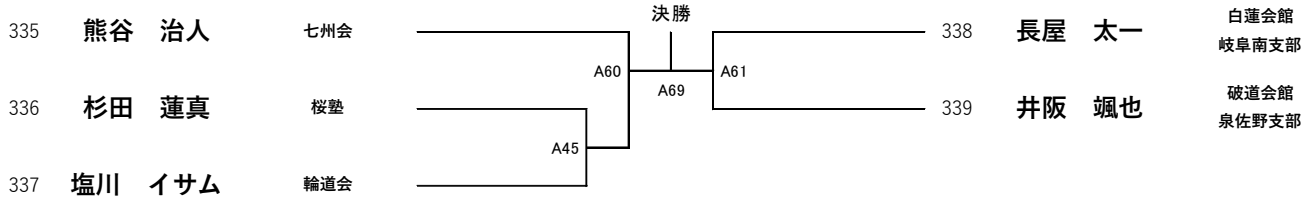

優勝

【初級】 一般男子有級軽量65kg未満

優勝・準優勝（6名） Aコート

優勝	2位

**【初級】 一般男子有級中量75kg未満**

**優勝・準優勝 (5名) Aコート**

優勝	2位

**【初級】 一般男子有級重量75kg以上**