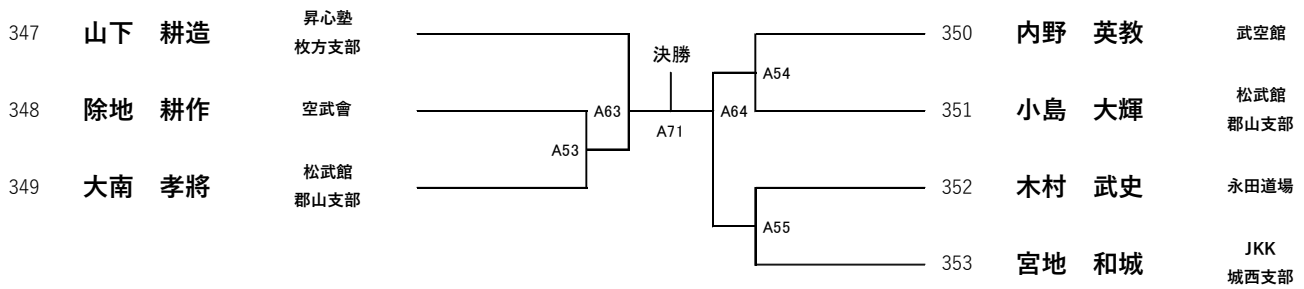

**優勝・準優勝(4名) Aコート**

優勝	2位

**【初級】 一般女子有級軽量55kg未満**

**優勝(2名) Bコート**

優勝

【初級】 マスターズ40～50歳一般男子有級軽量75kg未満

優勝・準優勝（7名） Aコート

優勝	2位