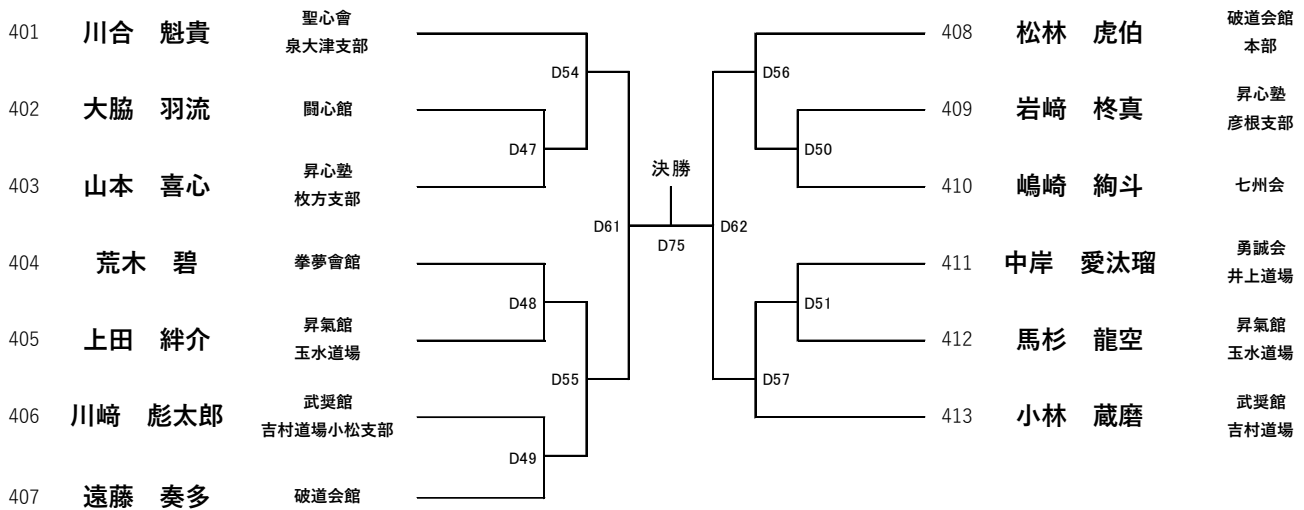

【選抜】小学3年男子轻量28kg未満

優勝・準優勝・三位・三位（13名）

Dコート