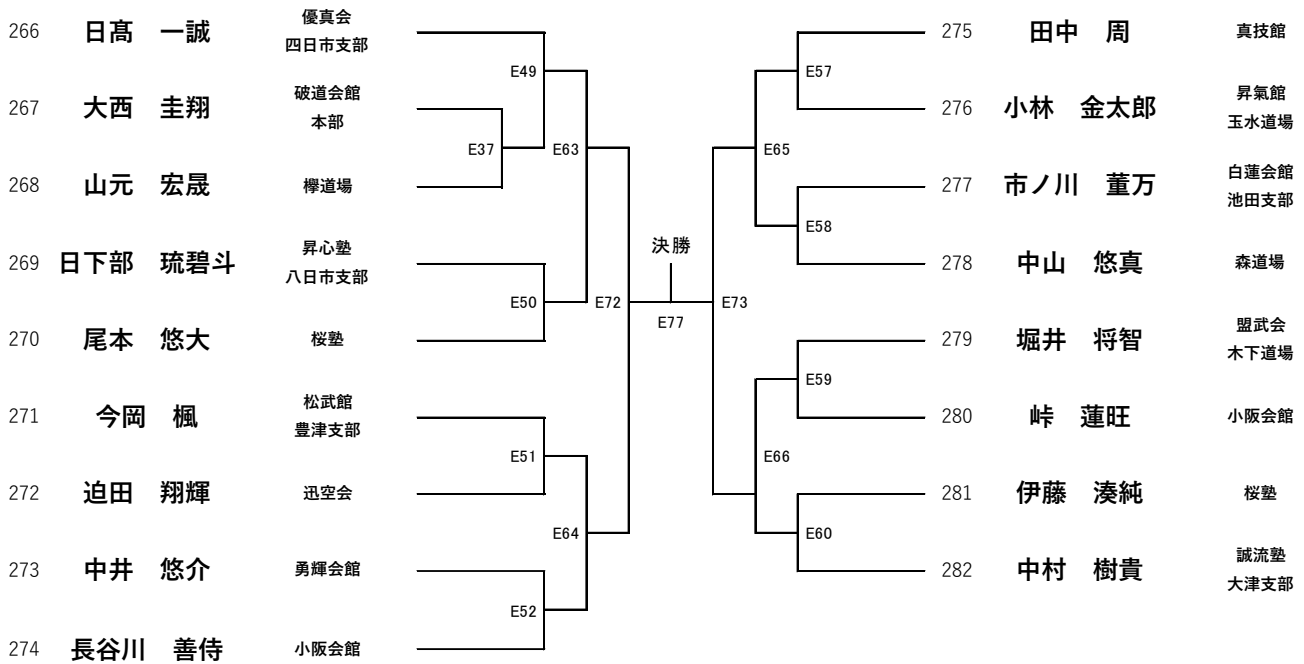

【初級】小学6年男子轻量40kg未満

優勝・準優勝・三位・三位 (17名)

Eコート