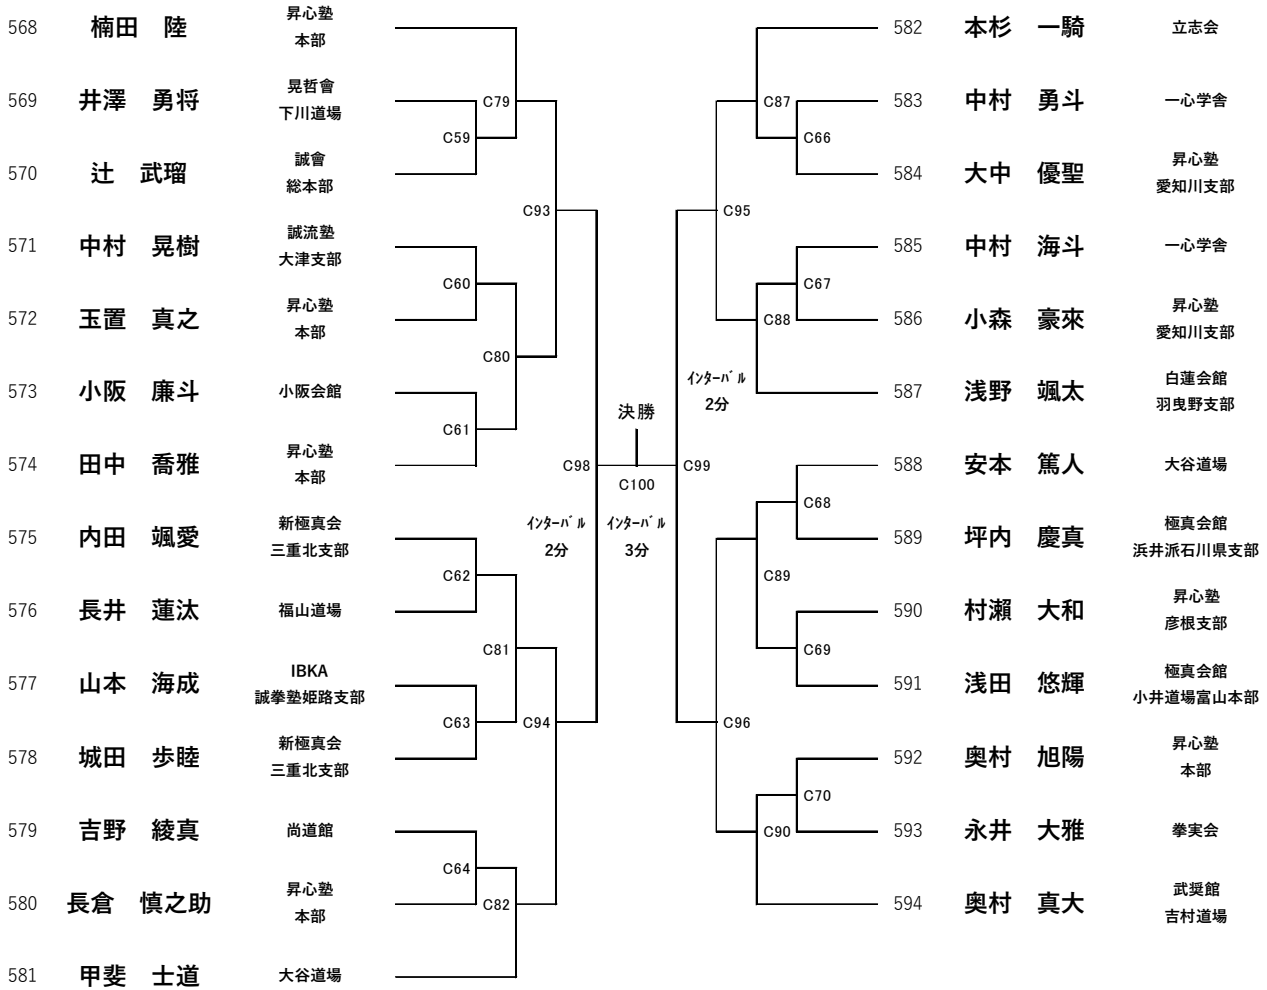

優勝・準優勝（7名） Dコート

優勝	2位

【選抜】 中学1年男子軽量50kg未満

優勝・準優勝・三位・三位 (27名)

Cコート

優勝	2位	3位	3位

【選抜】 中学1年男子重量50kg以上

優勝・準優勝・三位・三位(10名)