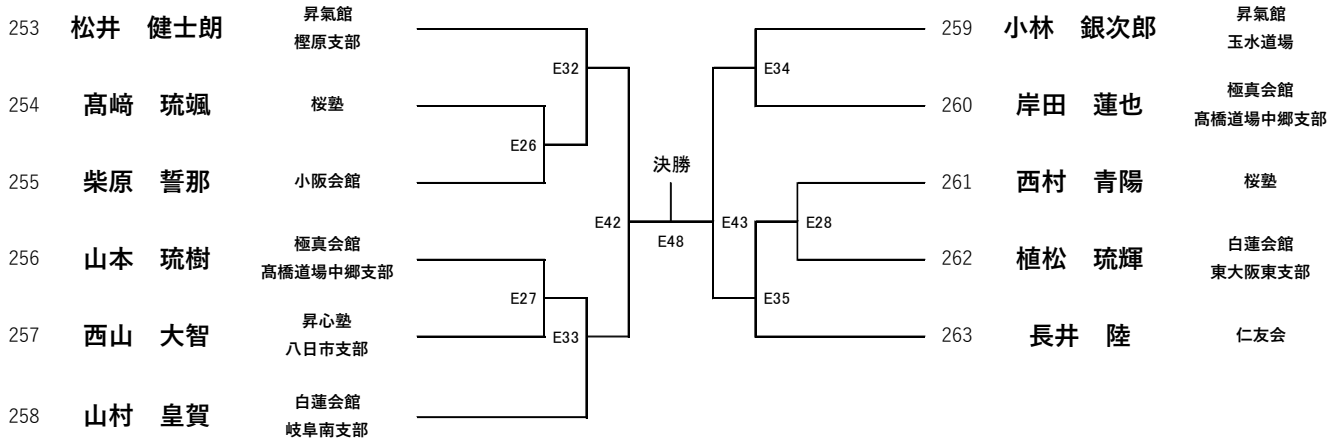

【初級】 小学5年男子軽量35kg未満

優勝・準優勝・三位・三位(14名) Eコート

優勝	2位	3位	3位

【初級】 小学5年男子重量30kg以上

優勝・準優勝・三位・三位(11名) Eコート

優勝	2位	3位	3位

【初級】 小学5年女子軽量35kg未満

優勝(2名) Dコート