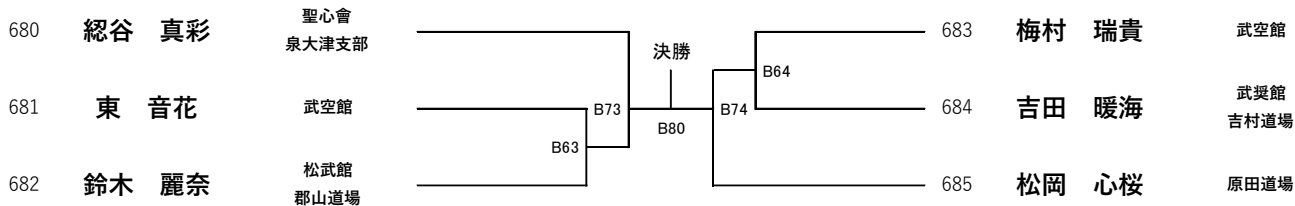

【選抜】 高校女子軽量53kg未満

優勝・準優勝（6名） Bコート

優勝	2位