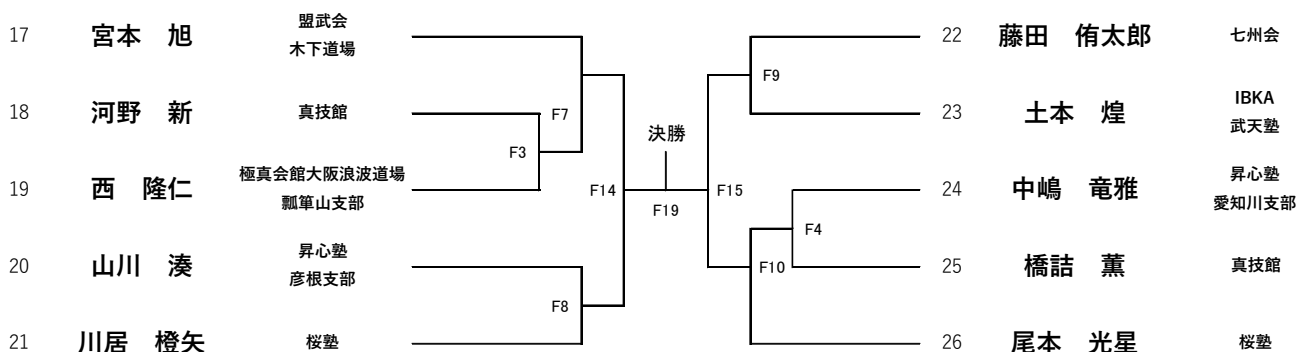

## 【初心】 小学1年男子上段なし

優勝(2名) Aコート

13	前場 樹	昇心塾 大津支部	_____	決勝	_____	14	宮本 朔	盟会館 木下道場
			A3					

優勝

【初心】 小学1年女子上段なし

優勝(2名) Aコート

【初心】 小学2年男子上段なし

優勝・準優勝・三位・三位(10名) Fコート