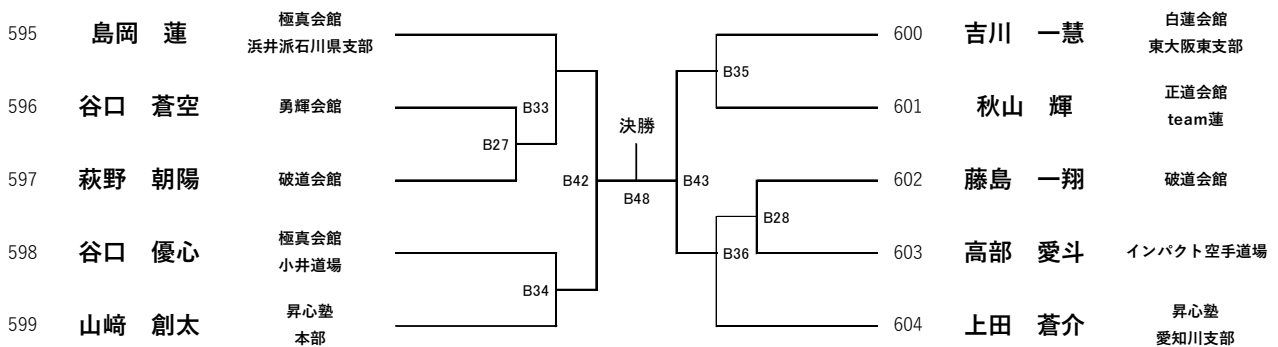

【選抜】 中学1年男子重量50kg以上

優勝・準優勝・三位・三位(10名)

Bコート