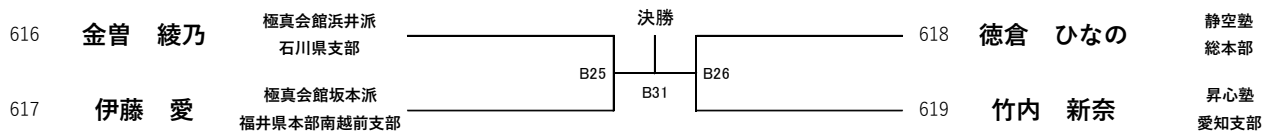

Bコート

優勝	2位	3位	3位

【選抜】 中学1年女子軽量43kg未満

優勝・準優勝・三位・三位(11名) Bコート

優勝	2位	3位	3位

【選抜】 中学1年女子重量43kg以上

優勝・準優勝(4名) Bコート

優勝	2位